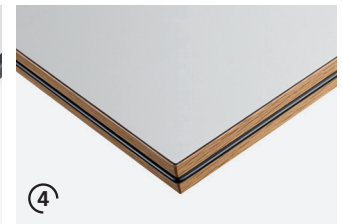

TISCHPLATTEN

GESTELL AUSFÜHRUNGEN

FORMATE & GRÖSSEN

Rechteckig

700 x 1500 / 1600 / 1800 / 2000 mm

750 x 1500 / 1600 / 1800 / 2000 mm

800 x 1500 / 1600 / 1800 / 2000 mm