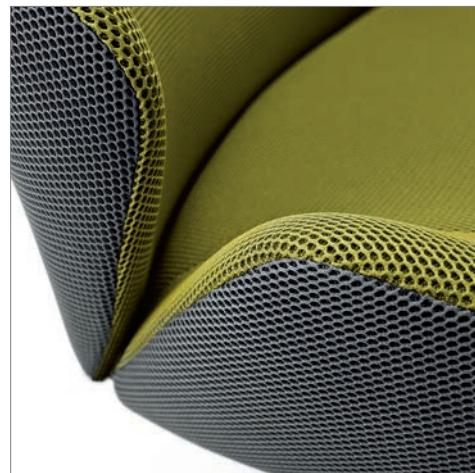

brandwork.ch / 05.13 / 10'000 dff/e

ZÜCO 4+ Slim

Eine Form, die in jeder Hinsicht begeistert. Ein Stoff, der mit Leichtigkeit überzeugt. Züco 4+ Slim und OMEGA sind ein wundervolles Paar. Das 3D-Gewebe liebt die Kurven des Lounge-Sessels. Und lässt sich völlig darauf ein. Grund genug etwas zu erröten. Oder 7 andere Farben anzunehmen. **Une forme qui ravit tous les sens. Une matière d'une légèreté saisissante. Züco 4+ Slim et OMEGA s'allient à la perfection. Le tissu 3D adore les courbes du fauteuil de salon. La compénétration est totale. De quoi en rougir. Ou de choisir parmi une déclinaison de 7 couleurs.** An attractive design in every respect. A fabric that impresses with its lightness. Züco 4+ Slim and OMEGA make a wonderful couple. The 3D fabric lovingly caresses the lounge chair's curves and is available in 7 flattering colours.

Das moderne 3D-Gewebe OMEGA ist luftdurchlässig, strapazierfähig und erhältlich in 7 Farben. Le tissu 3D OMEGA de dernière génération est perméable à l'air, résistant et disponible en 7 couleurs. Breathable and hard-wearing, the modern 3D OMEGA fabric is available in 7 colours.