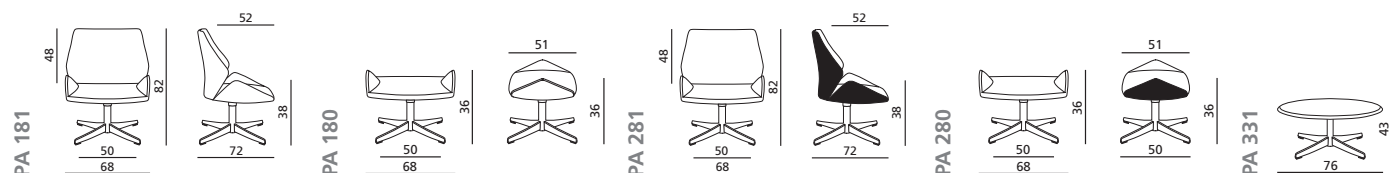

Dauphin HumanDesign® Belgium NV/SA
Terbekehofdreef 46
B 2610 Antwerpen (Wilrijk)
Tel. +32 (3) 887 78 50
E-Mail info@dauphin-nv-sa.be

Dauphin Scandinavia A/S (Showroom)
Skovvejen 28
DK 8000 Aarhus C
Tel. +45 44 53 70 53
E-Mail info@dauphin.dk

Dauphin HumanDesign® UK Limited
11 Northburgh Street
Clerkenwell
GB London EC1V 0AH
Tel. +44 (207) 253 77 74
E-Mail info@dauphinuk.com

Dauphin Spain
Espanstraße 36
D 91238 Offenhausen
Tel. +34 (639) 38 50 92
E-Mail spain@dauphin-group.com

Dauphin Portugal
Espanstraße 36
D 91238 Offenhausen
Tel. +351 (93) 507 98 25
E-Mail portugal@dauphin-group.com

Dauphin HumanDesign® B.V.
Staalweg 1-3
NL 4104 AS Culemborg
Tel. +31 (345) 53 32 92
E-Mail info@dauphin.nl

Dauphin North America
100 Fulton Street
US 07005 Boonton, New Jersey
Tel. +1 (800) 631 11 86
E-Mail inquire@dauphin.com

Dauphin North America Chicago (Showroom)
393 Merchandise Mart
US Chicago, IL 60654
Tel. +1 (312) 467 02 12
E-Mail inquire@dauphin.com

Dauphin North America New York (Showroom)
138 W 25th Street
US New York, NY 10001
Tel. +1 (212) 302 43 31
E-Mail inquire@dauphin.com

Dauphin Office Seating S.A. (Pty.) Ltd.
62 Hume Road, Dunkeld
ZA 2196 Johannesburg
Tel. +27 (11) 447 98 88
E-Mail info@dauphin.co.za

Dauphin Office Seating S.A. (Showroom)
Black River Park, Fir Street Observatory
ZA 7925 Cape Town
Tel. +27 (21) 448 36 82
E-Mail info@dauphin.co.za

brandwork.ch / 05.13 / 10'000 dff/e

ZÜCO 4+ Slim

Eine Form, die in jeder Hinsicht begeistert. Ein Stoff, der mit Leichtigkeit überzeugt. Züco 4+ Slim und OMEGA sind ein wundervolles Paar. Das 3D-Gewebe liebt die Kurven des Lounge-Sessels. Und lässt sich völlig darauf ein. Grund genug etwas zu erröten. Oder 7 andere Farben anzunehmen. **Une forme qui ravit tous les sens. Une matière d'une légèreté saisissante. Züco 4+ Slim et OMEGA s'allient à la perfection. Le tissu 3D adore les courbes du fauteuil de salon. La compénétration est totale. De quoi en rougir. Ou de choisir parmi une déclinaison de 7 couleurs.** An attractive design in every respect. A fabric that impresses with its lightness. Züco 4+ Slim and OMEGA make a wonderful couple. The 3D fabric lovingly caresses the lounge chair's curves and is available in 7 flattering colours.