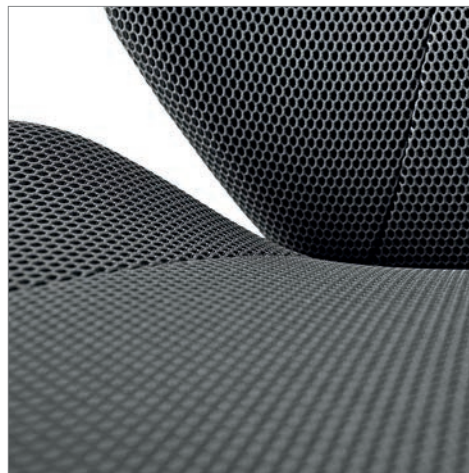

brandwork.ch / 05.13 / 10'000 dff/e

ZÜCO 4+ Slim

Eine Form, die in jeder Hinsicht begeistert. Ein Stoff, der mit Leichtigkeit überzeugt. Züco 4+ Slim und OMEGA sind ein wundervolles Paar. Das 3D-Gewebe liebt die Kurven des Lounge-Sessels. Und lässt sich völlig darauf ein. Grund genug etwas zu erröten. Oder 7 andere Farben anzunehmen. **Une forme qui ravit tous les sens. Une matière d'une légèreté saisissante. Züco 4+ Slim et OMEGA s'allient à la perfection. Le tissu 3D adore les courbes du fauteuil de salon. La compénétration est totale. De quoi en rougir. Ou de choisir parmi une déclinaison de 7 couleurs.** An attractive design in every respect. A fabric that impresses with its lightness. Züco 4+ Slim and OMEGA make a wonderful couple. The 3D fabric lovingly caresses the lounge chair's curves and is available in 7 flattering colours.

Das moderne 3D-Gewebe OMEGA ist luftdurchlässig, strapazierfähig und erhältlich in 7 Farben. Le tissu 3D OMEGA de dernière génération est perméable à l'air, résistant et disponible en 7 couleurs. Breathable and hard-wearing, the modern 3D OMEGA fabric is available in 7 colours.