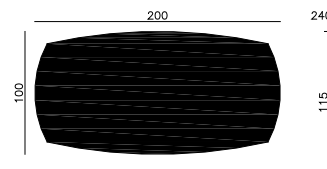

Besprechungstische Roft (1-teilig)