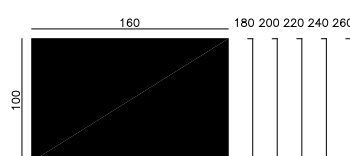

Besprechungstische