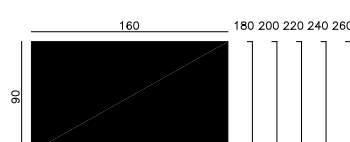

Besprechungstische