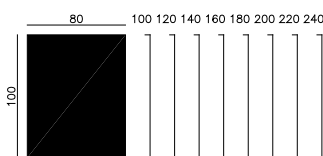

FITT SCHREIBTISCHTYPEN

Arbeitstische