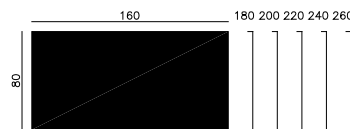

Besprechungstische