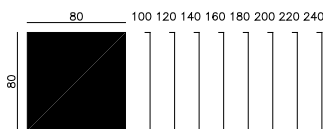

FITT SCHREIBTISCHTYPEN

Arbeitstische