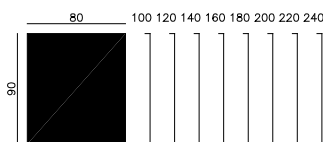

FITT SCHREIBTISCHTYPEN

Arbeitstische