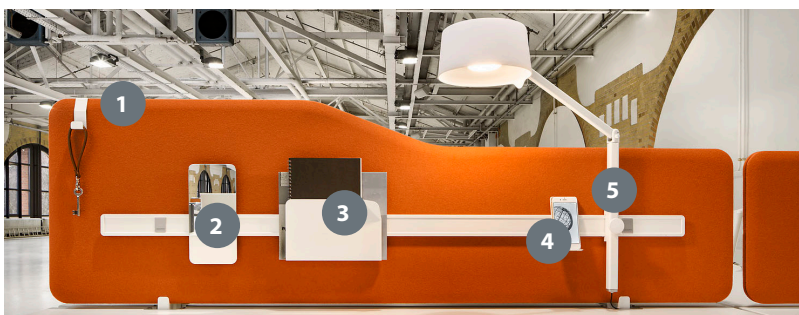

LIEBE ZUM DETAIL: SCHREIBTISCH-ACCESSOIRES (1-4) VERLEIHEN IHREM ARBEITSPLATZ EINE PERSÖNLICHE NOTE, WÄHREND DIE ATL-LEUCHTE (5) EINEN LAMPENSCHIRM MIT WECHSELNDEN FARBEN BIETET, MIT DER DIE STIMMUNG, VERFÜGBARKEIT ODER TÄTIGKEIT EINER PERSON ANGEZEIGT WERDEN KANN. DIE LEUCHTE KANN AUCH DAZU VERWENDET WERDEN, UM EINEN TEAMBEREICH ZU DEFINIEREN ODER DEN BELEGUNGSZUSTAND VON GEMEINSAM GENUTZTEN ARBEITSPLÄTZEN ANZUZEIGEN.

Der Wunsch nach Atmosphäre und Intimität ist zu einem wichtigen Trend im Bürodiesign geworden, wo heimelige Details ein Gefühl von Vertrautheit wecken und Menschen zum Verweilen anregen. YourPlace unterstützt diesen Trend durch sein Design und die Verwendung taktiler Ausführungen und Materialien warme Farben, natürliche Materialien und ein Sortiment aus hochwertigen Textilien. Seine Vielfalt aus Formen und Farben, die die Sinne auf verschiedene Weisen stimulieren, ruft emotionale Reaktionen hervor und erzeugt eine optische Wirkung. In unserer kulturell vielfältigen Welt in der wir überall unzählige Wahlmöglichkeiten haben, dringt YourPlace an die letzte Grenze dieser Wahlfreiheit vor - das Büro.

SCHREIBTISCHTYPEN

PRODUKT		ABMESSUNGEN	MATERIAL
	Rechtecktisch	Länge: 80/100/120/140/160/ 180/200 cm Breite: 60/80/90/100 cm	Melamin Melamin, dünne Tischplatte Melamin mit Furnierkante Furnier 1
	Rechteck-Bench	Länge: 140/160/180 cm Breite: 70/80/90 cm	Melamin Melamin, dünne Tischplatte Melamin mit Furnierkante Furnier 1
	C-Schreibtisch	Länge: 160/180/200 cm Breite: 90/100 cm	Melamin Melamin, dünne Tischplatte Melamin mit Furnierkante Furnier 1
	Kompakttisch	180/80 x 180/80 180/80 x 160/80 160/80 x 160/80 180/80 x 180/60 180/80 x 160/60 160/80 x 180/60	Melamin Melamin, dünne Tischplatte Melamin mit Furnierkante Furnier 1
	Drachentisch 45 Grad oder 60 Grad	45 Grad: 222 cm x 80 cm 45 Grad: 148 cm x 80 cm 60 Grad: 208 cm x 80 cm	Melamin Melamin, dünne Tischplatte Melamin mit Furnierkante Furnier 1
	Keilschreibtisch	Breite: 140/160/180/200 cm	Melamin Melamin, dünne Tischplatte Melamin mit Furnierkante Furnier 1