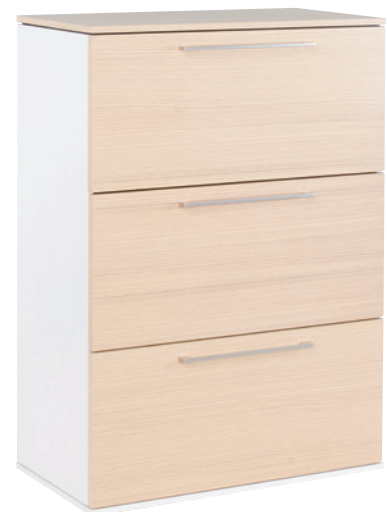

Registraturschrank

Die elegante horizontale Linienführung lässt viel Raum für Funktionalität. Dem Gestaltungsspielraum sind durch die Anwendung der zahlreichen Farben und Oberflächen praktisch keine Grenzen gesetzt.

Dank serienmässig eingebauten Sichrückwänden können die Schränke auch wechselseitig als Raumteiler angeordnet werden.

Die einzelnen Elemente des FLEXX Stauraum-Programms können frei miteinander kombiniert werden. Das durchgehende Höhenraster des Systems sorgt für eine einheitliche

Abschlusshöhe, egal ob es sich um offene Regale, Flügeltürschränke, Registratur-, Rollladen- oder Schiebetürschränke handelt. Eine optimale sowie durchdachte Organisation ist somit immer gewährleistet.

Stauraum wird nur sehr selten effizient genutzt, da eine unzureichende Innenorganisation zu Problemen beim Ablegen und Auffinden von Dokumenten sowie persönlichen Gegenständen führen. Nutzer verlieren gemäss neusten Studien durchschnittlich bis zu 30 Minuten pro Tag mit der Suche nach Unterlagen.