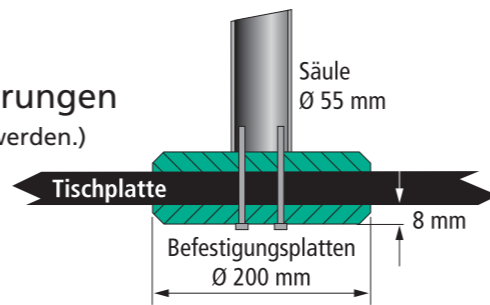

desk 2 – nachrüstbares Tischstehpult mit stabiler Schraubbefestigung über 2 Durchgangsbohrungen

(Bei gegebenenfalls späterer Demontage kann hier ein Kabeldurchlass gesetzt werden.)

desk 2 top mit praktischer Monitorbefestigung mittels VESA Standard Adapter für 75 und 100 mm Anbindung, stufenloser Höhenverstellbereich von 55 – 90 cm

desk 2 top

- | | | |
|---|--|---|
| <ul style="list-style-type: none"> • Befestigungsscheiben Ø 20 cm • Säulenhöhe 48 cm mit Vesa-Adapter • Auslegerarm (49 cm) über Ringsystem höhenverstellbar, 360° schwenkbar • Rechteckige Pultplatte in Buche dekor, 52x42 cm, mit Neigungsverstellung 0° und 15° • Teleskoparm (54 – 83 cm) mit Tastaturplatte (69x27 cm) in Buche dekor • Gestellfarbe: Schwarzgrau (RAL 7021) • 1 Korrespondenzschale <p>Best.-Nr.: K1-01-63 SFr. 1047,—</p> | <ul style="list-style-type: none"> • Befestigungsscheiben Ø 20 cm • Säulenhöhe 48 cm mit Vesa-Adapter • Auslegerarm (49 cm) über Ringsystem höhenverstellbar, 360° schwenkbar • Rechteckige Pultplatte in Melamin lichtgrau, 52x42 cm, mit Neigungsverstellung 0° und 15° • Teleskoparm (54 – 83 cm) mit Tastaturplatte (69x27 cm) in Melamin lichtgrau • Gestellfarbe: Lichtgrau (ähnli. RAL 7035) • 1 Korrespondenzschale <p>Best.-Nr.: K1-02-61 SFr. 1047,—</p> | <ul style="list-style-type: none"> • Befestigungsscheiben Ø 20 cm • Säulenhöhe 48 cm mit Vesa-Adapter • Auslegerarm (49 cm) über Ringsystem höhenverstellbar, 360° schwenkbar • Rechteckige Pultplatte in Ahorn dekor, 52x42 cm, mit Neigungsverstellung 0° und 15° • Teleskoparm (54 – 83 cm) mit Tastaturplatte (69x27 cm) in Ahorn dekor • Gestellfarbe: Silber (ähnli. RAL 9006) • 1 Korrespondenzschale <p>Best.-Nr.: K1-03-65 SFr. 1085,—</p> |
|---|--|---|