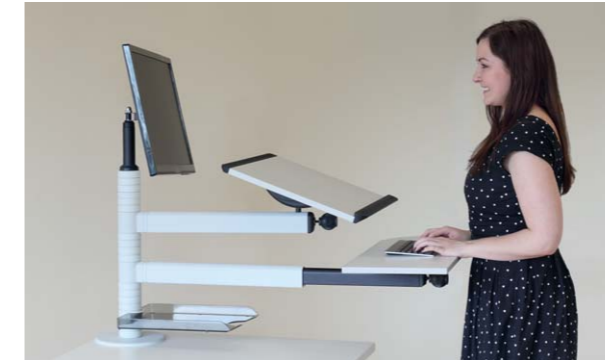

Preisliste desk2 2018 Schraubbefestigung

Gültig ab 01.01.2018