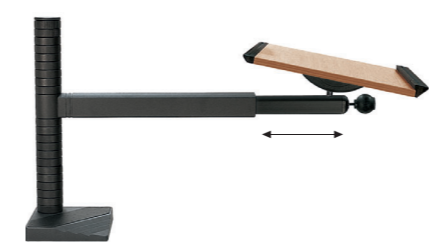

Gültig ab 01.01.2019

desk 1 easy

- Klebe-/Haftbefestigung
 - Säulenhöhe 48 cm
 - Auslegerarm (60 cm) über Ringsystem höhenverstellbar, 360° schwenkbar
 - Pultplatte in Buche dekor (52x42 cm), mit Neigungsverstellung 0° und 15°
 - Gestellfarbe: Schwarzgrau (RAL 7021)
- Best.-Nr.: **DE-01-63** SFr. 590,—

- Klebe-/Haftbefestigung
 - Säulenhöhe 48 cm
 - Auslegerarm (60 cm) über Ringsystem höhenverstellbar, 360° schwenkbar
 - Pultplatte in Melamin lichtgrau (52x42 cm), mit Neigungsverstellung 0° und 15°
 - 34 cm Kurzarm mit neigbarem Telefon-Rauchglasboard (26 x 22 cm)
 - Gestellfarbe: Lichtgrau (ähnli. RAL 7035)
- Best.-Nr.: **D5-12-61** SFr. 730,—

Tischaufsatz stehplus desk 1

- Klebe-/Haftbefestigung
 - Säulenhöhe 48 cm
 - Auslegerarm (60 cm) über Ringsystem höhenverstellbar, 360° schwenkbar
 - Pultplatte in Ahorn dekor (52x42 cm), mit Neigungsverstellung 0° und 15°
 - 34 cm Kurzarm mit neigbarem Telefon-Rauchglasboard (26 x 22 cm)
 - Gestellfarbe: Silber (ähnli. RAL 9006)
 - 2 Korrespondenzschalen
- Best.-Nr.: **D5-03-65** SFr. 859,—

desk 1 optimal

- Klebe-/Haftbefestigung
 - Säulenhöhe 48 cm
 - Teleskoparm (54 – 83 cm) über Ringsystem höhenverstellbar, 360° schwenkbar
 - Pultplatte in Buche dekor (52x42 cm), mit Neigungsverstellung von 0° bis 70° in 7 Stufen
 - Gestellfarbe: Schwarzgrau (RAL 7021)
- Best.-Nr.: **DV-01-64** SFr. 740,—