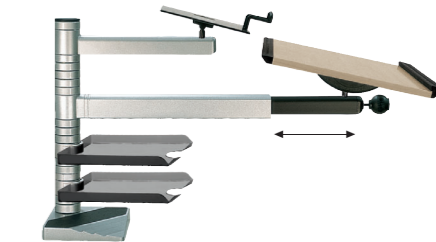

- Klebe-/Haftbefestigung
 - Säulenhöhe 48 cm
 - Auslegerarm (60 cm) über Ringsystem höhenverstellbar, 360° schwenkbar
 - Pultplatte in Melamin lichtgrau (52x42 cm), mit Neigungsverstellung 0° und 15°
 - 34 cm Kurzarm mit neigbarem Telefon-Rauchglasboard (26 x 22 cm)
 - Gestellfarbe: Lichtgrau (ähnli. RAL 7035)
- Best.-Nr.: **D5-12-61** SFr. 730,—

Tischaufsatz stehplus desk 1

- Klebe-/Haftbefestigung
 - Säulenhöhe 48 cm
 - Auslegerarm (60 cm) über Ringsystem höhenverstellbar, 360° schwenkbar
 - Pultplatte in Ahorn dekor (52x42 cm), mit Neigungsverstellung 0° und 15°
 - 34 cm Kurzarm mit neigbarem Telefon-Rauchglasboard (26 x 22 cm)
 - Gestellfarbe: Silber (ähnli. RAL 9006)
 - 2 Korrespondenzschalen
- Best.-Nr.: **D5-03-65** SFr. 859,—

desk 1 optimal

- Klebe-/Haftbefestigung
 - Säulenhöhe 48 cm
 - Teleskoparm (54 – 83 cm) über Ringsystem höhenverstellbar, 360° schwenkbar
 - Pultplatte in Buche dekor (52x42 cm), mit Neigungsverstellung von 0° bis 70° in 7 Stufen
 - Gestellfarbe: Schwarzgrau (RAL 7021)
- Best.-Nr.: **DV-01-64** SFr. 740,—

- Klebe-/Haftbefestigung
 - Säulenhöhe 48 cm
 - Teleskoparm (54 – 83 cm) über Ringsystem höhenverstellbar, 360° schwenkbar
 - Pultplatte in Melamin lichtgrau (52x42 cm), mit Neigungsverstellung von 0° bis 70° in 7 Stufen
 - 34 cm Kurzarm mit neigbarem Telefon-Rauchglasboard (26 x 22 cm)
 - Gestellfarbe: Lichtgrau (ähnli. RAL 7035)
- Best.-Nr.: **D6-11-62** SFr. 880,—