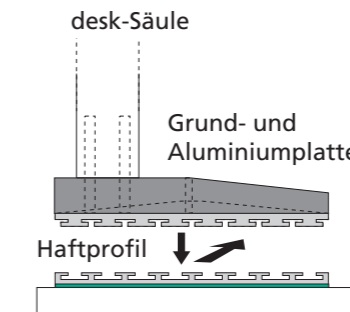

desk 1 top

- | | | |
|--|---|--|
| <ul style="list-style-type: none"> • Klebe-/Haftbefestigung • Säulenhöhe 40 cm mit Monitorplatte (Ø 43 cm) • Auslegerarm (49 cm) über Ringsystem höhenverstellbar, 360° schwenkbar • Rechteckige Pultplatte in Buche dekor, 52x42 cm, mit Neigungsverstellung 0° und 15° • Teleskoparm (54 – 83 cm) mit Tastaturplatte (69x27 cm) in Buche dekor • Gestellfarbe: Schwarzgrau (RAL 7021) • 1 Korrespondenzschale <p>Best.-Nr.: D4-01-63 SFr. 1034,—</p> | <ul style="list-style-type: none"> • Klebe-/Haftbefestigung • Säulenhöhe 40 cm mit Monitorplatte (Ø 43 cm) • Auslegerarm (49 cm) über Ringsystem höhenverstellbar, 360° schwenkbar • Rechteckige Pultplatte in Melamin lichtgrau, 52x42 cm, mit Neigungsverstellung 0° und 15° • Teleskoparm (54 – 83 cm) mit Tastaturplatte (69x27 cm) in Melamin lichtgrau • Gestellfarbe: Lichtgrau (ähnli. RAL 7035) • 1 Korrespondenzschale <p>Best.-Nr.: D4-02-61 SFr. 1034,—</p> | <ul style="list-style-type: none"> • Klebe-/Haftbefestigung • Säulenhöhe 40 cm mit Monitorplatte (Ø 43 cm) • Auslegerarm (49 cm) über Ringsystem höhenverstellbar, 360° schwenkbar • Rechteckige Pultplatte in Ahorn dekor, 52x42 cm, mit Neigungsverstellung 0° und 15° • Teleskoparm (54 – 83 cm) mit Tastaturplatte (69x27 cm) in Ahorn dekor • Gestellfarbe: Silber (ähnli. RAL 9006) • 1 Korrespondenzschale <p>Best.-Nr.: D4-03-65 SFr. 1091,—</p> |
|--|---|--|

Alle desk ab einer Säulenhöhe von 48 cm können **optional** mit einer praktischen Monitorbefestigung (TFT-Anbindung für 75 und 100 mm) mittels VESA Standard-Adapter nach- bzw.umgerüstet werden.

Stufenloser Höhenverstellbereich von 55 – 90 cm.

Gültig ab 01.01.2019

desk 1 easy

- Klebe-/Haftbefestigung
 - Säulenhöhe 48 cm
 - Auslegerarm (60 cm) über Ringsystem höhenverstellbar, 360° schwenkbar
 - Pultplatte in Buche dekor (52x42 cm), mit Neigungsverstellung 0° und 15°
 - Gestellfarbe: Schwarzgrau (RAL 7021)
- Best.-Nr.: **DE-01-63** SFr. 590,—