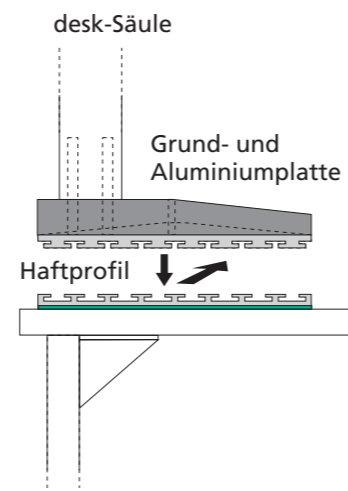

Das nachrüstbare Tischstehpult desk 1 mit Haftbefestigung

Die **desk 1-Modelle** werden mit der patentierten **Haftbefestigung** mittels **Verklebung** an der Tischplatte angebracht. Die Klebefestigung lässt sich wieder leicht und rückstandslos wieder entfernen.

desk 1 top

- | | | |
|--|---|--|
| <ul style="list-style-type: none"> • Klebe-/Haftbefestigung • Säulenhöhe 40 cm mit Monitorplatte (Ø 43 cm) • Auslegerarm (49 cm) über Ringsystem höhenverstellbar, 360° schwenkbar • Rechteckige Pultplatte in Buche dekor, 52x42 cm, mit Neigungsverstellung 0° und 15° • Teleskoparm (54 – 83 cm) mit Tastaturplatte (69x27 cm) in Buche dekor • Gestellfarbe: Schwarzgrau (RAL 7021) • 1 Korrespondenzschale <p>Best.-Nr.: D4-01-63 SFr. 1034,—</p> | <ul style="list-style-type: none"> • Klebe-/Haftbefestigung • Säulenhöhe 40 cm mit Monitorplatte (Ø 43 cm) • Auslegerarm (49 cm) über Ringsystem höhenverstellbar, 360° schwenkbar • Rechteckige Pultplatte in Melamin lichtgrau, 52x42 cm, mit Neigungsverstellung 0° und 15° • Teleskoparm (54 – 83 cm) mit Tastaturplatte (69x27 cm) in Melamin lichtgrau • Gestellfarbe: Lichtgrau (ähnli. RAL 7035) • 1 Korrespondenzschale <p>Best.-Nr.: D4-02-61 SFr. 1034,—</p> | <ul style="list-style-type: none"> • Klebe-/Haftbefestigung • Säulenhöhe 40 cm mit Monitorplatte (Ø 43 cm) • Auslegerarm (49 cm) über Ringsystem höhenverstellbar, 360° schwenkbar • Rechteckige Pultplatte in Ahorn dekor, 52x42 cm, mit Neigungsverstellung 0° und 15° • Teleskoparm (54 – 83 cm) mit Tastaturplatte (69x27 cm) in Ahorn dekor • Gestellfarbe: Silber (ähnli. RAL 9006) • 1 Korrespondenzschale <p>Best.-Nr.: D4-03-65 SFr. 1091,—</p> |
|--|---|--|

Alle desk ab einer Säulenhöhe von 48 cm können **optional** mit einer praktischen Monitorbefestigung (TFT-Anbindung für 75 und 100 mm) mittels VESA Standard-Adapter nach- bzw.umgerüstet werden.

Stufenloser Höhenverstellbereich von 55 – 90 cm.