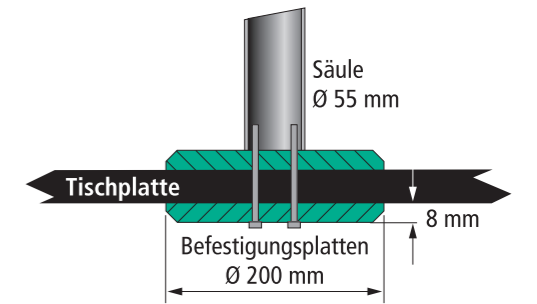

Preisliste desk 1 2019 Klebebefestigung

Gültig ab 01.01.2019