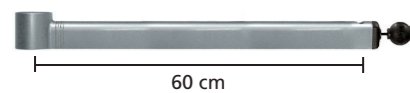

Best.-Nr.: **K1-01-63** SFr. 1047,—

- Befestigungsscheiben Ø 20 cm
- Säulenhöhe 48 cm mit Vesa-Adapter
- Auslegerarm (49 cm) über Ringsystem höhenverstellbar, 360° schwenkbar
- Rechteckige Pultplatte in Melamin lichtgrau, 52x42 cm, mit Neigungsverstellung 0° und 15°
- Teleskoparm (54 – 83 cm) mit Tastaturplatte (69x27 cm) in Melamin lichtgrau
- Gestellfarbe: Lichtgrau (ähnli. RAL 7035)
- 1 Korrespondenzschale

Best.-Nr.: **K1-02-61** SFr. 1047,—

- Befestigungsscheiben Ø 20 cm
- Säulenhöhe 48 cm mit Vesa-Adapter
- Auslegerarm (49 cm) über Ringsystem höhenverstellbar, 360° schwenkbar
- Rechteckige Pultplatte in Ahorn dekor, 52x42 cm, mit Neigungsverstellung 0° und 15°
- Teleskoparm (54 – 83 cm) mit Tastaturplatte (69x27 cm) in Ahorn dekor
- Gestellfarbe: Silber (ähnli. RAL 9006)
- 1 Korrespondenzschale

### Übersicht Telefon- und Tragarme

34 cm

49 cm

60 cm

54 cm 54 - 83 cm

Arm	Farbe	Best.-Nr.	SFr.
Kurzarm	Schwarzgrau (RAL 7021)	Best.-Nr.: <b>AR-KA-SG</b>	SFr. 69,—
	Lichtgrau (RAL 7035)	Best.-Nr.: <b>AR-KA-LG</b>	SFr. 69,—
	Silber (ähnli. RAL 9006)	Best.-Nr.: <b>AR-KA-SI</b>	SFr. 72,—
Auslegerarm 49	Schwarzgrau (RAL 7021)	Best.-Nr.: <b>AR-49-SG</b>	SFr. 113,—
	Lichtgrau (RAL 7035)	Best.-Nr.: <b>AR-49-LG</b>	SFr. 113,—
	Silber (ähnli. RAL 9006)	Best.-Nr.: <b>AR-49-SI</b>	SFr. 123,—
Auslegerarm 60	Schwarzgrau (RAL 7021)	Best.-Nr.: <b>AR-60-SG</b>	SFr. 122,—
	Lichtgrau (RAL 7035)	Best.-Nr.: <b>AR-60-LG</b>	SFr. 122,—
	Silber (ähnli. RAL 9006)	Best.-Nr.: <b>AR-60-SI</b>	SFr. 134,—
Teleskoparm	Schwarzgrau (RAL 7021)	Best.-Nr.: <b>AR-TE-SG</b>	SFr. 179,—
	Lichtgrau (RAL 7035)	Best.-Nr.: <b>AR-TE-LG</b>	SFr. 179,—
	Silber (ähnli. RAL 9006)	Best.-Nr.: <b>AR-TE-SI</b>	SFr. 192,—