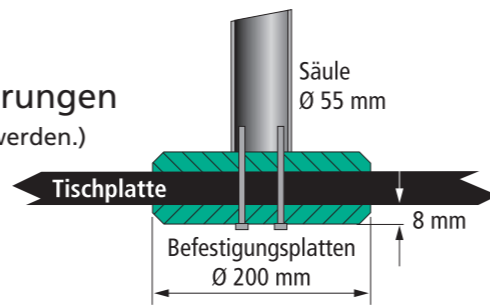

## desk 2 – nachrüstbares Tischstehpult mit stabiler Schraubbefestigung über 2 Durchgangsbohrungen

(Bei gegebenenfalls späterer Demontage kann hier ein Kabeldurchlass gesetzt werden.)

## desk 2 top mit praktischer Monitorbefestigung mittels VESA Standard Adapter für 75 und 100 mm Anbindung, stufenloser Höhenverstellbereich von 55 – 90 cm

desk ist ausgezeichnet mit dem **AGR Gütesiegel** -  
Geprüft und empfohlen vom Forum:  
Gesunder Rücken - besser leben e.V.  
und dem Bundesverband deutscher Rückenschulen (BdR) e.V.  
Weitere Infos unter: [www.agr-ev.de](http://www.agr-ev.de)

### desk 2 top

- Befestigungsscheiben Ø 20 cm
- Säulenhöhe 48 cm mit Vesa-Adapter
- Auslegerarm (49 cm) über Ringsystem höhenverstellbar, 360° schwenkbar
- Rechteckige Pultplatte in Buche dekor, 52x42 cm, mit Neigungsverstellung 0° und 15°
- Teleskoparm (54 – 83 cm) mit Tastaturplatte (69x27 cm) in Buche dekor
- Gestellfarbe: Schwarzgrau (RAL 7021)
- 1 Korrespondenzschale

Best.-Nr.: **K1-01-63** SFr. 1047,—

- Befestigungsscheiben Ø 20 cm
- Säulenhöhe 48 cm mit Vesa-Adapter
- Auslegerarm (49 cm) über Ringsystem höhenverstellbar, 360° schwenkbar
- Rechteckige Pultplatte in Melamin lichtgrau, 52x42 cm, mit Neigungsverstellung 0° und 15°
- Teleskoparm (54 – 83 cm) mit Tastaturplatte (69x27 cm) in Melamin lichtgrau
- Gestellfarbe: Lichtgrau (ähnli. RAL 7035)
- 1 Korrespondenzschale