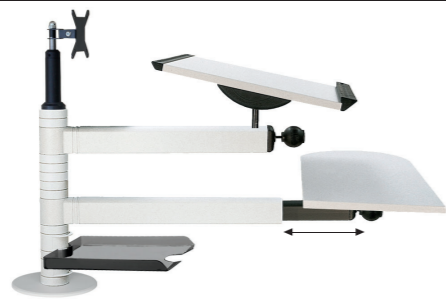

## desk 2 – nachrüstbares Tischstehpult mit stabiler Schraubbefestigung über 2 Durchgangsbohrungen

(Bei gegebenenfalls späterer Demontage kann hier ein Kabeldurchlass gesetzt werden.)

## desk 2 top mit praktischer Monitorbefestigung mittels VESA Standard Adapter für 75 und 100 mm Anbindung, stufenloser Höhenverstellbereich von 55 – 90 cm

desk ist ausgezeichnet mit dem **AGR Gütesiegel** -  
Geprüft und empfohlen vom Forum:  
Gesunder Rücken - besser leben e.V.  
und dem Bundesverband deutscher Rückenschulen (BdR) e.V.  
Weitere Infos unter: [www.agr-ev.de](http://www.agr-ev.de)

### desk 2 top

- Befestigungsscheiben Ø 20 cm
- Säulenhöhe 48 cm mit Vesa-Adapter
- Auslegerarm (49 cm) über Ringsystem höhenverstellbar, 360° schwenkbar
- Rechteckige Pultplatte in Buche dekor, 52x42 cm, mit Neigungsverstellung 0° und 15°
- Teleskoparm (54 – 83 cm) mit Tastaturplatte (69x27 cm) in Buche dekor
- Gestellfarbe: Schwarzgrau (RAL 7021)
- 1 Korrespondenzschale

Best.-Nr.: **K1-01-63** SFr. 1047,—

- Befestigungsscheiben Ø 20 cm
- Säulenhöhe 48 cm mit Vesa-Adapter
- Auslegerarm (49 cm) über Ringsystem höhenverstellbar, 360° schwenkbar
- Rechteckige Pultplatte in Melamin lichtgrau, 52x42 cm, mit Neigungsverstellung 0° und 15°
- Teleskoparm (54 – 83 cm) mit Tastaturplatte (69x27 cm) in Melamin lichtgrau
- Gestellfarbe: Lichtgrau (ähnli. RAL 7035)
- 1 Korrespondenzschale