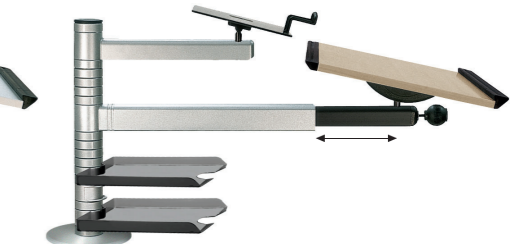

- Befestigungsscheiben Ø 20 cm
- Säulenhöhe 48 cm
- Teleskoparm (54 – 83 cm) über Ringsystem höhenverstellbar, 360° schwenkbar
- Pultplatte in Ahorn dekor (52x42 cm), mit Neigungsverstellung von 0° bis 70° in 7 Stufen
- 34 cm Kurzarm mit neigbarem Telefon-Rauchglasboard (26 x 22 cm)
- Gestellfarbe: Silber (ähnli. RAL 9006)
- 2 Korrespondenzschalen

Best.-Nr.: **K6-03-66** SFr. 917,—