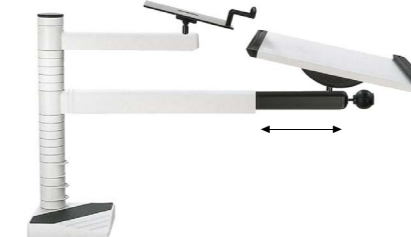

- Klebe-/Haftbefestigung
  - Säulenhöhe 48 cm
  - Auslegerarm (60 cm) über Ringsystem höhenverstellbar, 360° schwenkbar
  - Pultplatte in Melamin lichtgrau (52x42 cm), mit Neigungsverstellung 0° bis 70° in 7 Stufen
  - 34 cm Kurzarm mit neigbarem Telefon-Rauchglasboard (26 x 22 cm)
  - Gestellfarbe: Lichtgrau (ähnli. RAL 7035)
- Best.-Nr.: **D5-12-62** SFr. 857,—

### Tischaufsatz stehplus desk 1

- Klebe-/Haftbefestigung
  - Säulenhöhe 48 cm
  - Auslegerarm (60 cm) über Ringsystem höhenverstellbar, 360° schwenkbar
  - Pultplatte in Ahorn dekor (52x42 cm), mit Neigungsverstellung 0° bis 70° in 7 Stufen
  - 34 cm Kurzarm mit neigbarem Telefon-Rauchglasboard (26 x 22 cm)
  - Gestellfarbe: Silber (ähnli. RAL 9006)
  - 2 Korrespondenzschalen
- Best.-Nr.: **D5-03-66** SFr. 991,—

### desk 1 optimal

- Klebe-/Haftbefestigung
  - Säulenhöhe 48 cm
  - Teleskoparm (54 – 83 cm) über Ringsystem höhenverstellbar, 360° schwenkbar
  - Pultplatte in Buche dekor (52x42 cm), mit Neigungsverstellung von 0° bis 70° in 7 Stufen
  - Gestellfarbe: Schwarzgrau (RAL 7021)
- Best.-Nr.: **DV-01-64** SFr. 770,—

- Klebe-/Haftbefestigung
  - Säulenhöhe 48 cm
  - Teleskoparm (54 – 83 cm) über Ringsystem höhenverstellbar, 360° schwenkbar
  - Pultplatte in Melamin lichtgrau (52x42 cm), mit Neigungsverstellung von 0° bis 70° in 7 Stufen
  - 34 cm Kurzarm mit neigbarem Telefon-Rauchglasboard (26 x 22 cm)
  - Gestellfarbe: Lichtgrau (ähnli. RAL 7035)
- Best.-Nr.: **D6-11-62** SFr. 915,—