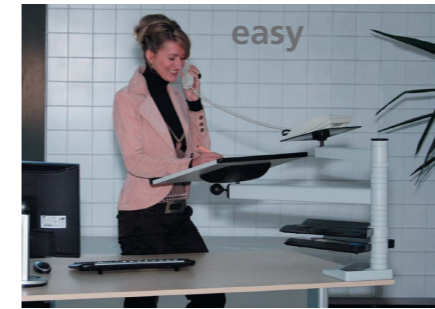

Preisliste desk 1 2020 Klebefestigung

Gültig ab 01.04.2020