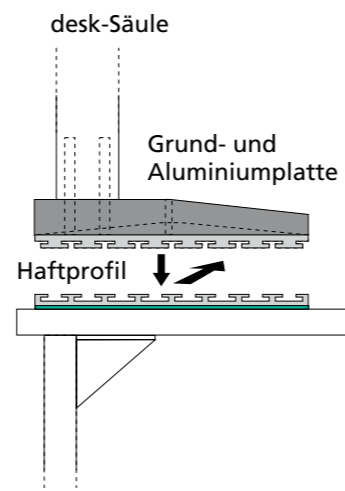

## Das nachrüstbare Tischstehpult desk 1 mit Haftbefestigung

Die **desk 1-Modelle** werden mit der patentierten **Haftbefestigung** mittels **Verklebung** an der Tischplatte angebracht. Die Klebefestigung lässt sich wieder leicht und rückstandslos wieder entfernen.

### desk 1 top

- Klebe-/Haftbefestigung
  - Säulenhöhe 40 cm mit Monitorplatte (Ø 43 cm)
  - Auslegerarm (49 cm) über Ringsystem höhenverstellbar, 360° schwenkbar
  - Rechteckige Pultplatte in Buche dekor, 52x42 cm, mit Neigungsverstellung 0° bis 70° in 7 Stufen
  - Teleskoparm (54 – 83 cm) mit Tastaturplatte (69x27 cm) in Buche dekor
  - Gestellfarbe: Schwarzgrau (RAL 7021)
  - 1 Korrespondenzschale
- Best.-Nr.: **D4-01-64** SFr. 1173,—

- Klebe-/Haftbefestigung
  - Säulenhöhe 40 cm mit Monitorplatte (Ø 43 cm)
  - Auslegerarm (49 cm) über Ringsystem höhenverstellbar, 360° schwenkbar
  - Rechteckige Pultplatte in Melamin lichtgrau, 52x42 cm, mit Neigungsverstellung 0° bis 70° in 7 Stufen
  - Teleskoparm (54 – 83 cm) mit Tastaturplatte (69x27 cm) in Melamin lichtgrau
  - Gestellfarbe: Lichtgrau (ähnli. RAL 7035)
  - 1 Korrespondenzschale
- Best.-Nr.: **D4-02-62** SFr. 1173,—