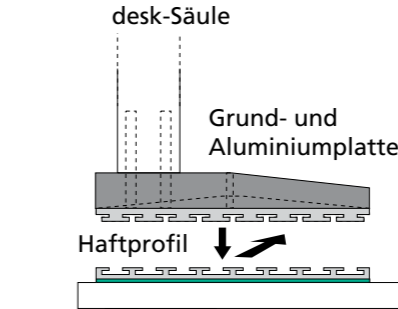

## Preisliste desk 1 2020 Klebefestigung

Gültig ab 01.04.2020

### desk 1 easy

- Klebe-/Haftbefestigung
  - Säulenhöhe 48 cm
  - Auslegerarm (60 cm) über Ringsystem höhenverstellbar, 360° schwenkbar
  - Pultplatte in Buche dekor (52x42 cm), mit Neigungsverstellung 0° bis 70° in 7 Stufen
  - Gestellfarbe: Schwarzgrau (RAL 7021)
- Best.-Nr.: **DE-01-64** SFr. 712,—

- Klebe-/Haftbefestigung
  - Säulenhöhe 48 cm
  - Auslegerarm (60 cm) über Ringsystem höhenverstellbar, 360° schwenkbar
  - Pultplatte in Melamin lichtgrau (52x42 cm), mit Neigungsverstellung 0° bis 70° in 7 Stufen
  - 34 cm Kurzarm mit neigbarem Telefon-Rauchglasboard (26 x 22 cm)
  - Gestellfarbe: Lichtgrau (ähnli. RAL 7035)
- Best.-Nr.: **D5-12-62** SFr. 857,—