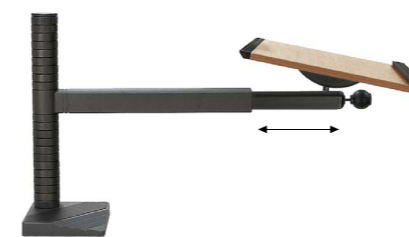

### desk 1 easy

- Klebe-/Haftbefestigung
  - Säulenhöhe 48 cm
  - Auslegerarm (60 cm) über Ringsystem höhenverstellbar, 360° schwenkbar
  - Pultplatte in Buche dekor (52x42 cm), mit Neigungsverstellung 0° bis 70° in 7 Stufen
  - Gestellfarbe: Schwarzgrau (RAL 7021)
- Best.-Nr.: **DE-01-64** SFr. 712,—

- Klebe-/Haftbefestigung
  - Säulenhöhe 48 cm
  - Auslegerarm (60 cm) über Ringsystem höhenverstellbar, 360° schwenkbar
  - Pultplatte in Melamin lichtgrau (52x42 cm), mit Neigungsverstellung 0° bis 70° in 7 Stufen
  - 34 cm Kurzarm mit neigbarem Telefon-Rauchglasboard (26 x 22 cm)
  - Gestellfarbe: Lichtgrau (ähnli. RAL 7035)
- Best.-Nr.: **D5-12-62** SFr. 857,—

### Tischaufsatz stehplus desk 1

- Klebe-/Haftbefestigung
  - Säulenhöhe 48 cm
  - Auslegerarm (60 cm) über Ringsystem höhenverstellbar, 360° schwenkbar
  - Pultplatte in Ahorn dekor (52x42 cm), mit Neigungsverstellung 0° bis 70° in 7 Stufen
  - 34 cm Kurzarm mit neigbarem Telefon-Rauchglasboard (26 x 22 cm)
  - Gestellfarbe: Silber (ähnli. RAL 9006)
  - 2 Korrespondenzschalen
- Best.-Nr.: **D5-03-66** SFr. 991,—

### desk 1 optimal

- Klebe-/Haftbefestigung
  - Säulenhöhe 48 cm
  - Teleskoparm (54 – 83 cm) über Ringsystem höhenverstellbar, 360° schwenkbar
  - Pultplatte in Buche dekor (52x42 cm), mit Neigungsverstellung von 0° bis 70° in 7 Stufen
  - Gestellfarbe: Schwarzgrau (RAL 7021)
- Best.-Nr.: **DV-01-64** SFr. 770,—