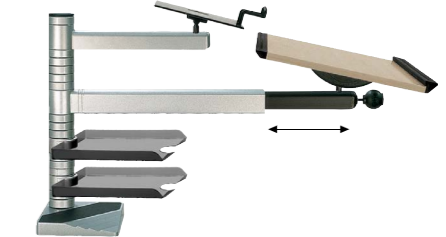

- Klebe-/Haftbefestigung
  - Säulenhöhe 48 cm
  - Auslegerarm (60 cm) über Ringsystem höhenverstellbar, 360° schwenkbar
  - Pultplatte in Melamin lichtgrau (52x42 cm), mit Neigungsverstellung 0° bis 70° in 7 Stufen
  - 34 cm Kurzarm mit neigbarem Telefon-Rauchglasboard (26 x 22 cm)
  - Gestellfarbe: Lichtgrau (ähnli. RAL 7035)
- Best.-Nr.: **D5-12-62** SFr. 857,—

### Tischaufsatz stehplus desk 1

- Klebe-/Haftbefestigung
  - Säulenhöhe 48 cm
  - Auslegerarm (60 cm) über Ringsystem höhenverstellbar, 360° schwenkbar
  - Pultplatte in Ahorn dekor (52x42 cm), mit Neigungsverstellung 0° bis 70° in 7 Stufen
  - 34 cm Kurzarm mit neigbarem Telefon-Rauchglasboard (26 x 22 cm)
  - Gestellfarbe: Silber (ähnli. RAL 9006)
  - 2 Korrespondenzschalen
- Best.-Nr.: **D5-03-66** SFr. 991,—

### desk 1 optimal

- Klebe-/Haftbefestigung
  - Säulenhöhe 48 cm
  - Teleskoparm (54 – 83 cm) über Ringsystem höhenverstellbar, 360° schwenkbar
  - Pultplatte in Buche dekor (52x42 cm), mit Neigungsverstellung von 0° bis 70° in 7 Stufen
  - Gestellfarbe: Schwarzgrau (RAL 7021)
- Best.-Nr.: **DV-01-64** SFr. 770,—

- Klebe-/Haftbefestigung
  - Säulenhöhe 48 cm
  - Teleskoparm (54 – 83 cm) über Ringsystem höhenverstellbar, 360° schwenkbar
  - Pultplatte in Melamin lichtgrau (52x42 cm), mit Neigungsverstellung von 0° bis 70° in 7 Stufen
  - 34 cm Kurzarm mit neigbarem Telefon-Rauchglasboard (26 x 22 cm)
  - Gestellfarbe: Lichtgrau (ähnli. RAL 7035)
- Best.-Nr.: **D6-11-62** SFr. 915,—