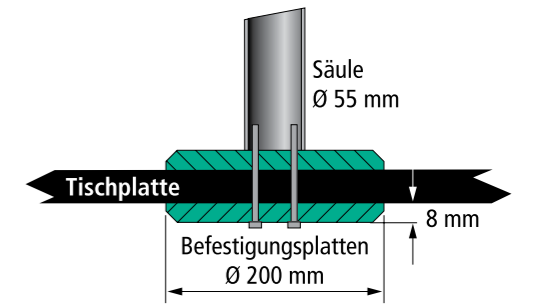

Preisliste desk 1 2020 Klebebefestigung

Gültig ab 01.04.2020