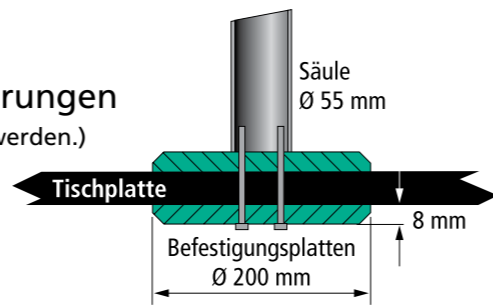

desk 2 – nachrüstbares Tischstehpult mit stabiler Schraubbefestigung über 2 Durchgangsbohrungen

(Bei gegebenenfalls späterer Demontage kann hier ein Kabeldurchlass gesetzt werden.)

desk 2 top mit praktischer Monitorbefestigung mittels VESA Standard Adapter für 75 und 100 mm Anbindung, stufenloser Höhenverstellbereich von 55 – 90 cm

desk 2 top

- | | | |
|---|--|---|
| <ul style="list-style-type: none"> • Befestigungsscheiben Ø 20 cm • Säulenhöhe 48 cm mit Vesa-Adapter • Auslegerarm (49 cm) über Ringsystem höhenverstellbar, 360° schwenkbar • Rechteckige Pultplatte in Buche dekor, 52x42 cm, mit Neigungsverstellung 0° bis 70° in 7 Stufen • Teleskoparm (54 – 83 cm) mit Tastaturplatte (69x27 cm) in Buche dekor • Gestellfarbe: Schwarzgrau (RAL 7021) • 1 Korrespondenzschale | <ul style="list-style-type: none"> • Befestigungsscheiben Ø 20 cm • Säulenhöhe 48 cm mit Vesa-Adapter • Auslegerarm (49 cm) über Ringsystem höhenverstellbar, 360° schwenkbar • Rechteckige Pultplatte in Melamin lichtgrau, 52x42 cm, mit Neigungsverstellung 0° bis 70° in 7 Stufen • Teleskoparm (54 – 83 cm) mit Tastaturplatte (69x27 cm) in Melamin lichtgrau • Gestellfarbe: Lichtgrau (ähnli. RAL 7035) • 1 Korrespondenzschale | <ul style="list-style-type: none"> • Befestigungsscheiben Ø 20 cm • Säulenhöhe 48 cm mit Vesa-Adapter • Auslegerarm (49 cm) über Ringsystem höhenverstellbar, 360° schwenkbar • Rechteckige Pultplatte in Ahorn dekor, 52x42 cm, mit Neigungsverstellung 0° bis 70° in 7 Stufen • Teleskoparm (54 – 83 cm) mit Tastaturplatte (69x27 cm) in Ahorn dekor • Gestellfarbe: Silber (ähnli. RAL 9006) • 1 Korrespondenzschale |
|---|--|---|