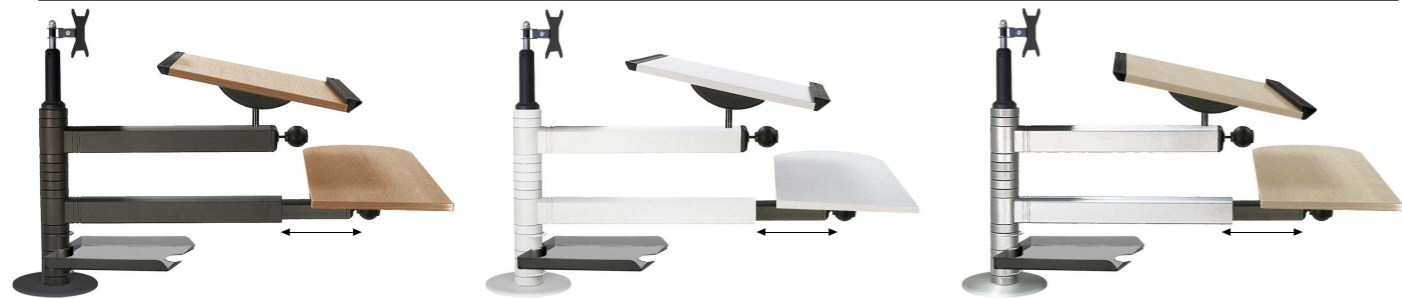

desk 2 – nachrüstbares Tischstehpult mit stabiler Schraubbefestigung über 2 Durchgangsbohrungen

(Bei gegebenenfalls späterer Demontage kann hier ein Kabeldurchlass gesetzt werden.)

desk 2 top mit praktischer Monitorbefestigung mittels VESA Standard Adapter für 75 und 100 mm Anbindung, stufenloser Höhenverstellbereich von 55 – 90 cm

desk 2 top

- | | | |
|---|--|---|
| <ul style="list-style-type: none"> • Befestigungsscheiben Ø 20 cm • Säulenhöhe 48 cm mit Vesa-Adapter • Auslegerarm (49 cm) über Ringsystem höhenverstellbar, 360° schwenkbar • Rechteckige Pultplatte in Buche dekor, 52x42 cm, mit Neigungsverstellung 0° bis 70° in 7 Stufen • Teleskoparm (54 – 83 cm) mit Tastaturplatte (69x27 cm) in Buche dekor • Gestellfarbe: Schwarzgrau (RAL 7021) • 1 Korrespondenzschale | <ul style="list-style-type: none"> • Befestigungsscheiben Ø 20 cm • Säulenhöhe 48 cm mit Vesa-Adapter • Auslegerarm (49 cm) über Ringsystem höhenverstellbar, 360° schwenkbar • Rechteckige Pultplatte in Melamin lichtgrau, 52x42 cm, mit Neigungsverstellung 0° bis 70° in 7 Stufen • Teleskoparm (54 – 83 cm) mit Tastaturplatte (69x27 cm) in Melamin lichtgrau • Gestellfarbe: Lichtgrau (ähnli. RAL 7035) • 1 Korrespondenzschale | <ul style="list-style-type: none"> • Befestigungsscheiben Ø 20 cm • Säulenhöhe 48 cm mit Vesa-Adapter • Auslegerarm (49 cm) über Ringsystem höhenverstellbar, 360° schwenkbar • Rechteckige Pultplatte in Ahorn dekor, 52x42 cm, mit Neigungsverstellung 0° bis 70° in 7 Stufen • Teleskoparm (54 – 83 cm) mit Tastaturplatte (69x27 cm) in Ahorn dekor • Gestellfarbe: Silber (ähnli. RAL 9006) • 1 Korrespondenzschale |
|---|--|---|