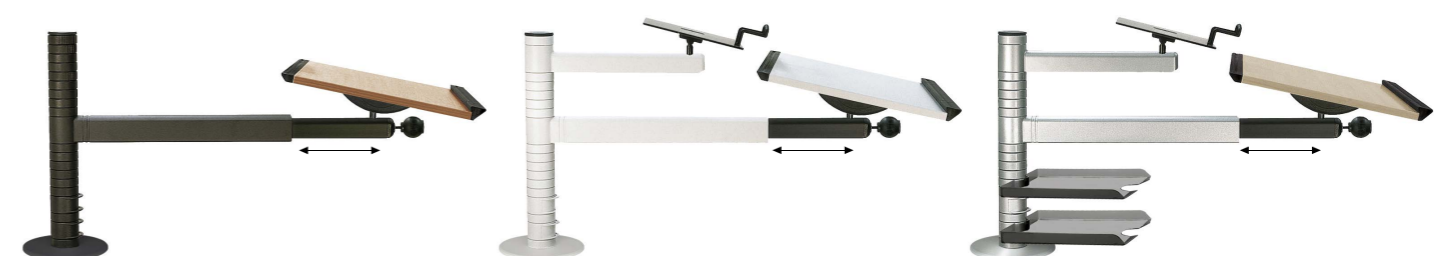

desk 2 optimal

• Befestigungsscheiben Ø 20 cm • Säulenhöhe 48 cm • Teleskoparm (54 – 83 cm) über Ringsystem höhenverstellbar, 360° schwenkbar • Pultplatte in Buche dekor (52x42 cm), mit Neigungsverstellung von 0° bis 70° in 7 Stufen • Gestellfarbe: Schwarzgrau (RAL 7021)	• Befestigungsscheiben Ø 20 cm • Säulenhöhe 48 cm • Teleskoparm (54 – 83 cm) über Ringsystem höhenverstellbar, 360° schwenkbar • Pultplatte in Melamin lichtgrau (52x42 cm), mit Neigungsverstellung von 0° bis 70° in 7 Stufen • 34 cm Kurzarm mit neigbarem Telefon-Rauchglasboard (26 x 22 cm) • Gestellfarbe: Lichtgrau (ähnli. RAL 7035)	• Befestigungsscheiben Ø 20 cm • Säulenhöhe 48 cm • Teleskoparm (54 – 83 cm) über Ringsystem höhenverstellbar, 360° schwenkbar • Pultplatte in Ahorn dekor (52x42 cm), mit Neigungsverstellung von 0° bis 70° in 7 Stufen • 34 cm Kurzarm mit neigbarem Telefon-Rauchglasboard (26 x 22 cm) • Gestellfarbe: Silber (ähnli. RAL 9006) • 2 Korrespondenzschalen

Best.-Nr.: **KV-01-64** SFr. 696,—   Best.-Nr.: **K6-11-62** SFr. 841,—   Best.-Nr.: **K6-03-66** SFr. 954,—