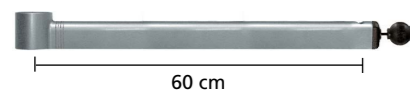

Übersicht Telefon- und Tragarme

Kurzarm	Schwarzgrau (RAL 7021)	Best.-Nr.: AR-KA-SG	SFr. 72,—
	Lichtgrau (RAL 7035)	Best.-Nr.: AR-KA-LG	SFr. 72,—
	Silber (ähnli. RAL 9006)	Best.-Nr.: AR-KA-SI	SFr. 75,—
Auslegerarm 49	Schwarzgrau (RAL 7021)	Best.-Nr.: AR-49-SG	SFr. 118,—
	Lichtgrau (RAL 7035)	Best.-Nr.: AR-49-LG	SFr. 118,—
	Silber (ähnli. RAL 9006)	Best.-Nr.: AR-49-SI	SFr. 128,—
Auslegerarm 60	Schwarzgrau (RAL 7021)	Best.-Nr.: AR-60-SG	SFr. 127,—
	Lichtgrau (RAL 7035)	Best.-Nr.: AR-60-LG	SFr. 127,—
	Silber (ähnli. RAL 9006)	Best.-Nr.: AR-60-SI	SFr. 139,—
Teleskoparm	Schwarzgrau (RAL 7021)	Best.-Nr.: AR-TE-SG	SFr. 186,—
	Lichtgrau (RAL 7035)	Best.-Nr.: AR-TE-LG	SFr. 186,—
	Silber (ähnli. RAL 9006)	Best.-Nr.: AR-TE-SI	SFr. 200,—

Alle Preise in SFr. exklusive Mehrwertsteuer und zuzüglich der Versand- und Installationskosten innerhalb der Schweiz. Änderungen in Konstruktion und Ausstattung vorbehalten.