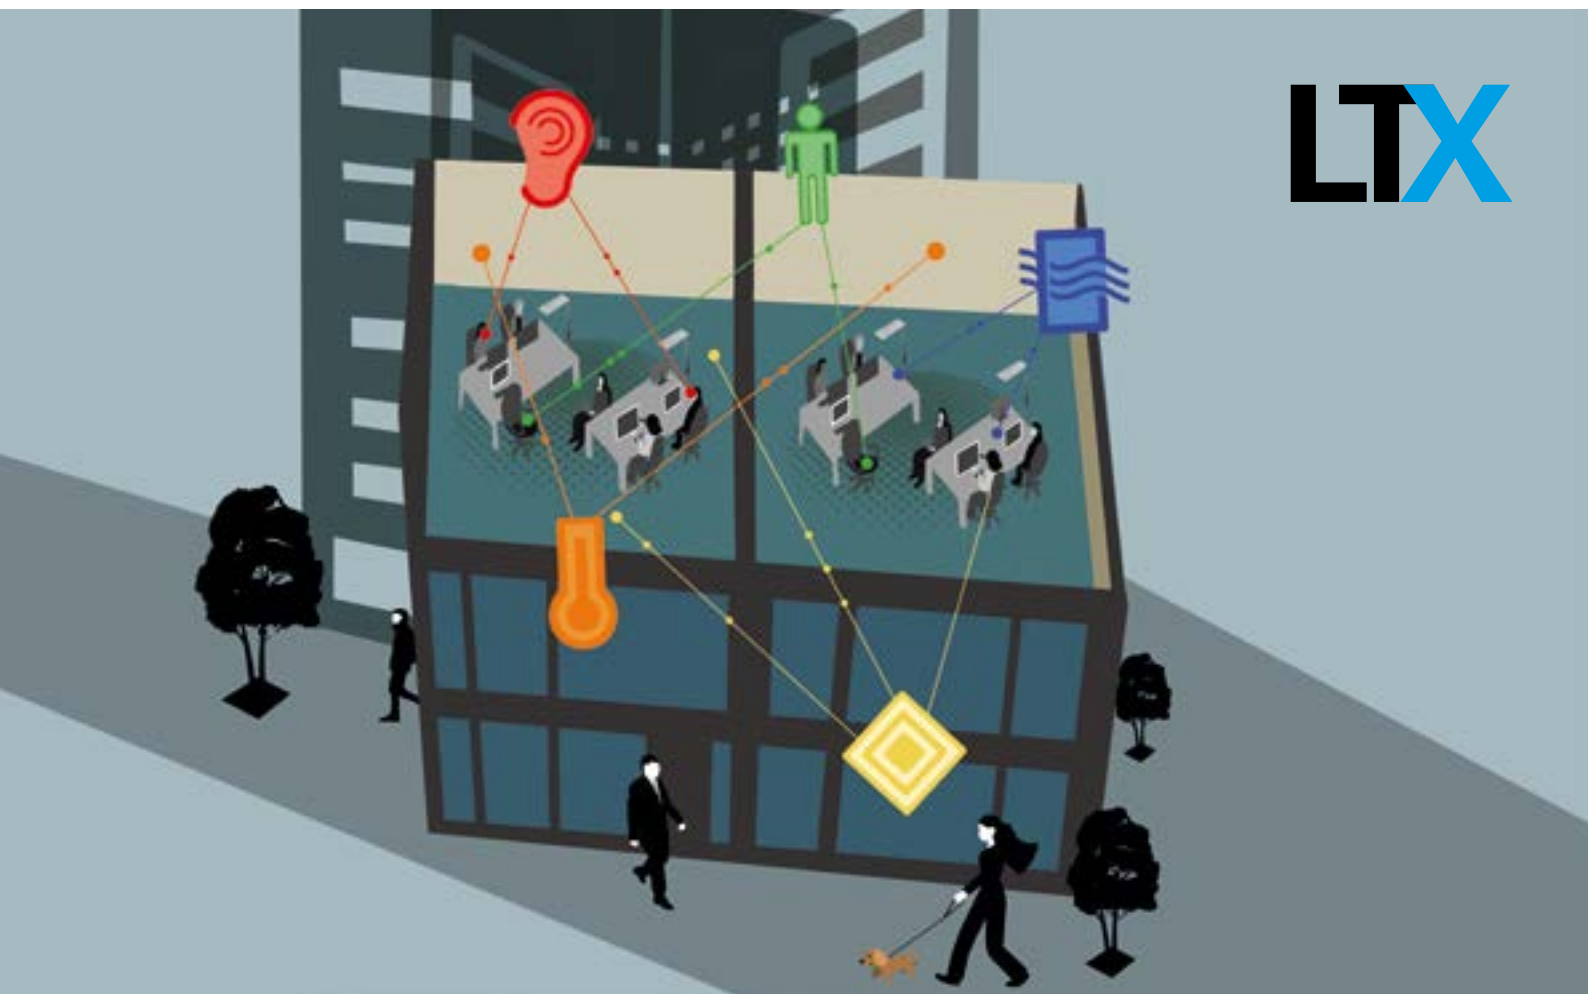

Nichts entgeht YARA mit LTX:
dank exakter Präsenzerkennung (Anzeige pro Arbeitsplatz), sensibler Lärmerkennung, präziser Luftqualitätserkennung und objektiver Temperaturmessung (Anzeige pro Leuchte).

Arbeitsplatz rechts

Generische Anzeige
Lautstärke

Sensor

Luftqualität
Temperatur

Arbeitsplatz links

YARA MACHT DAS BÜRO INTELLIGENTER

Die intelligenteste Variante von YARA kommt mit unserer bahnbrechenden, sensorgestützten Technologie LTX. Mit LTX ermittelt die Leuchte in Echtzeit Temperatur, Geräuschpegel und Luftqualität – wichtige Indikatoren für Wohlbefinden und Effizienz der Mitarbeiter – und bereitet sie für optimales Flächenmanagement auf. So hilft LTX, mit minimalem Aufwand das Optimum aus dem Büro herauszuholen und die Mitarbeiter im Wohlbefinden zu unterstützen. Und dabei die bestmögliche Arbeitsatmosphäre zu schaffen. Neugierig? Gleich LTX Broschüre anfordern und sich schlau machen.