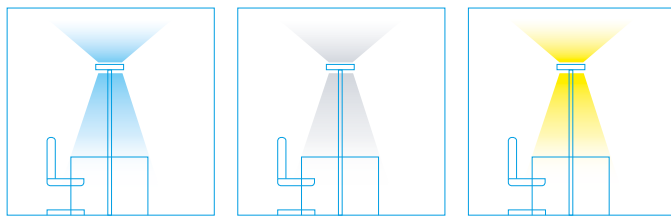

YARA MACHT DAS BÜROLICHT BESSER

Weil heute ein Großteil der Büroarbeitsplätze noch immer ungenügend beleuchtet ist, können die Potenziale der Arbeitenden nicht richtig ausgeschöpft werden. Dabei könnte alles anders sein. YARA wurde von uns mit hocheffizienten LEDs ausgestattet, für Licht mit Direkt- und Indirekt-Anteil. Der leicht asymmetrische, betont breitstrahlende Lichtaustritt sorgt für optimales Licht. Und das wahlweise in sagenhaften zehn verschiedenen Lichtstromklassen. So müsste eigentlich an jedem Arbeitsplatz Besonderes entstehen.

Mit einem leicht
asymmetrischen, betont
breitstrahlenden
Lichtaustritt schafft
YARA optimale Lichtverhält-
nisse am Arbeitsplatz.

YARA MACHT DAS BÜROLICHT ANGENEHMER

Kühles oder warmes Licht? YARA hat beides, und das in vielen Farbabstufungen von 2.700 bis 6.500 K. Mit der Option VTL entscheiden Sie sich für alle auf einmal: So versorgt YARA den Arbeitsplatz mit biodynamischem Licht, dem natürlichen Tagesverlauf entsprechend. Ohne Gebäudemanagement-Anbindung variiert die Leuchte Lichtfarbe und Lichtmenge. Eine gute und vor allem weitsichtige Entscheidung, die sich in Wohlbefinden, Konzentration und Leistungsfähigkeit der Mitarbeiter auswirkt.