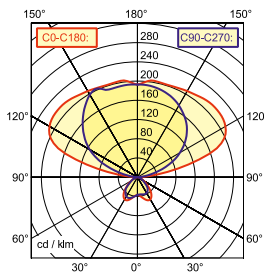

YARA MACHT DAS BÜROLICHT BESSER

Weil heute ein Großteil der Büroarbeitsplätze noch immer ungenügend beleuchtet ist, können die Potenziale der Arbeitenden nicht richtig ausgeschöpft werden. Dabei könnte alles anders sein. YARA wurde von uns mit hocheffizienten LEDs ausgestattet, für Licht mit Direkt- und Indirekt-Anteil. Der leicht asymmetrische, betont breitstrahlende Lichtaustritt sorgt für optimales Licht. Und das wahlweise in sagenhaften zehn verschiedenen Lichtstromklassen. So müsste eigentlich an jedem Arbeitsplatz Besonderes entstehen.