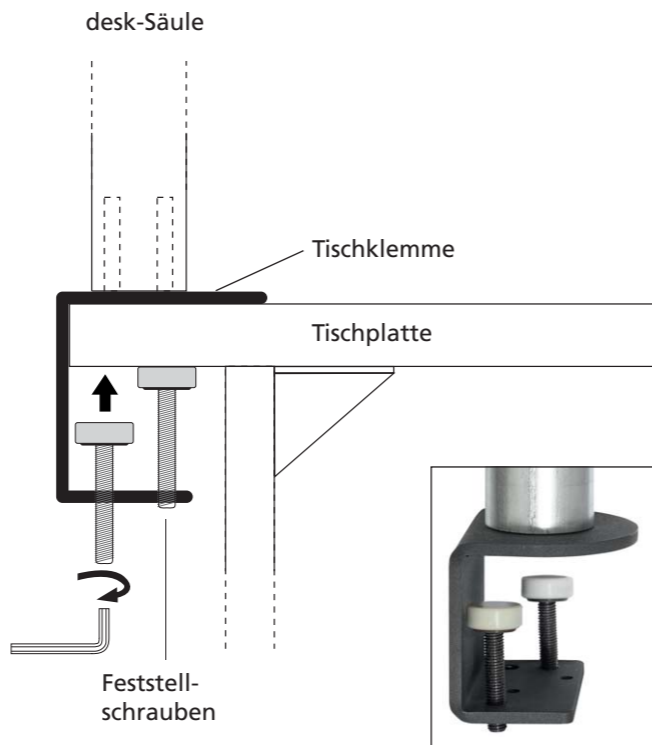

## Das nachrüstbare Tischstehpult desk mit Haftbefestigung oder mit Tischklemme

desk Modelle mit der patentierten **Haftbefestigung** werden auf die Tischplatte aufgeklebt. Die Klebefestigung lässt sich wieder leicht und rückstandslos entfernen.  
Länge: 20 cm, Breite: 20 cm

desk Modelle mit **Tischklemme** können seitlich an Tischplatten angeschraubt werden. Geeignet ist die Tischklemme für Tischplattenstärken von 2 bis 6 cm.  
Länge: 9 cm, Breite: 10 cm

Best.-Nr.: **D5-12-61** SFr. 916,—

- Klebe-/Haftbefestigung
- Säulenhöhe 40 cm mit Monitorplatte (Ø 43 cm)
- Auslegerarm (49 cm) über Ringsystem höhenverstellbar, 360° schwenkbar
- Rechteckige Pultplatte in Ahorn dekor, 52 x 42 cm, mit Neigungsverstellung 0° bis 70°
- Teleskoparm (54 – 83 cm) mit Tastaturplatte (69 x 27 cm) in Ahorn dekor
- Gestellfarbe: Silber (ähnl. RAL 9006)
- 1 Korrespondenzschale