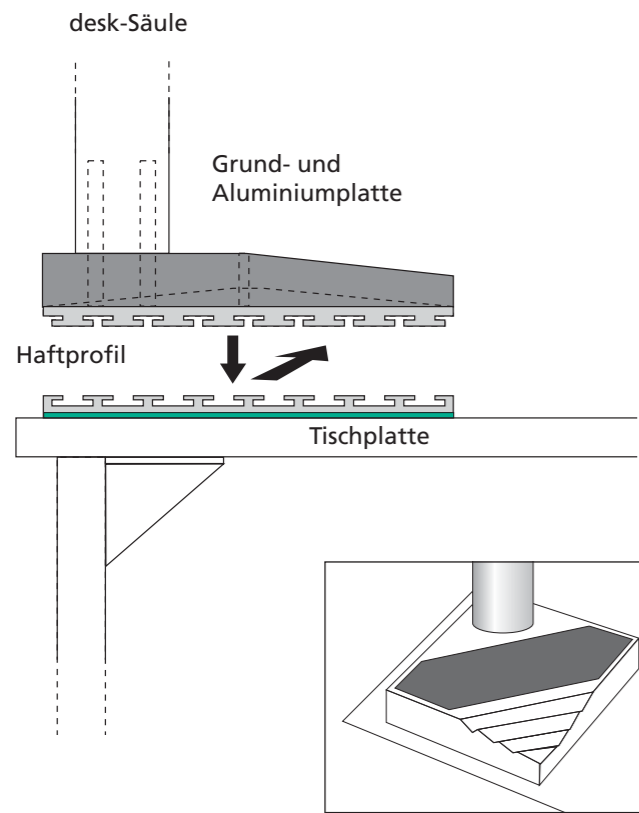

## Das nachrüstbare Tischstehpult desk mit Haftbefestigung oder mit Tischklemme

desk Modelle mit der patentierten **Haftbefestigung** werden auf die Tischplatte aufgeklebt. Die Klebefestigung lässt sich wieder leicht und rückstandslos entfernen.  
Länge: 20 cm, Breite: 20 cm

desk Modelle mit **Tischklemme** können seitlich an Tischplatten angeschraubt werden. Geeignet ist die Tischklemme für Tischplattenstärken von 2 bis 6 cm.  
Länge: 9 cm, Breite: 10 cm