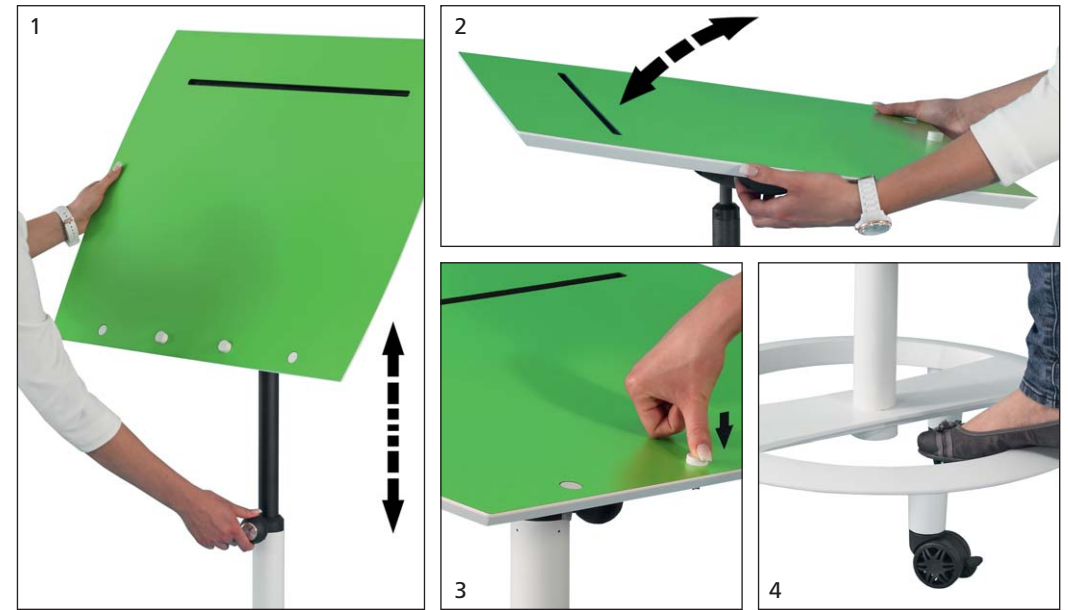

Versandkosten		2
Design und Technik	Funktionen und Vergleich der Standard- und Steh-Sitz-Variante	3
Preisliste	Stehpult rolls drive	4
	Steh-Sitzpult rolls drive	5
Zubehör	Relaxplatte mit integrierter ergonomischer Armauflage	6
	Armauflage	7
	Stifteschale	7
	Steh- und Balancierboards	7
Komponenten für die Pultplatten-Eigenanfertigung	Plattenträger	8
	Vorlagenhalter	8
Attraktive Beispiele		9

# Technik & Design

Die **rolls drive-Gestelle** verfügen über:

- eine stufenlose Höhenverstellung per **Gasfeder-Lift** von **95 – 142 cm**, von **78 – 119 cm** bei der Steh-Sitz-Ausführung
- einen Fußring mit 5 feststellbaren Leichtlaufrollen

Die **rolls drive-Pultplatten** bieten:

- eine Neigungsverstellung von 0° bis 70° in 7 Stufen
- 4 versenkbare Vorlagenhalter
- eine **Tablet-Rille** zum Aufstellen von Smartphone und Tablet bis zu einer Dicke von 9 mm

## Pultplatten-Ausstattung:

- Neigungsverstellung von 0° bis 70° in 7 Stufen
- Tablet-Rille zum Aufstellen von Smartphone und Tablet bis zu einer Dicke von 9 mm
- 4 versenkbare Vorlagenhalter
- Größe: 74 x 61,5 cm