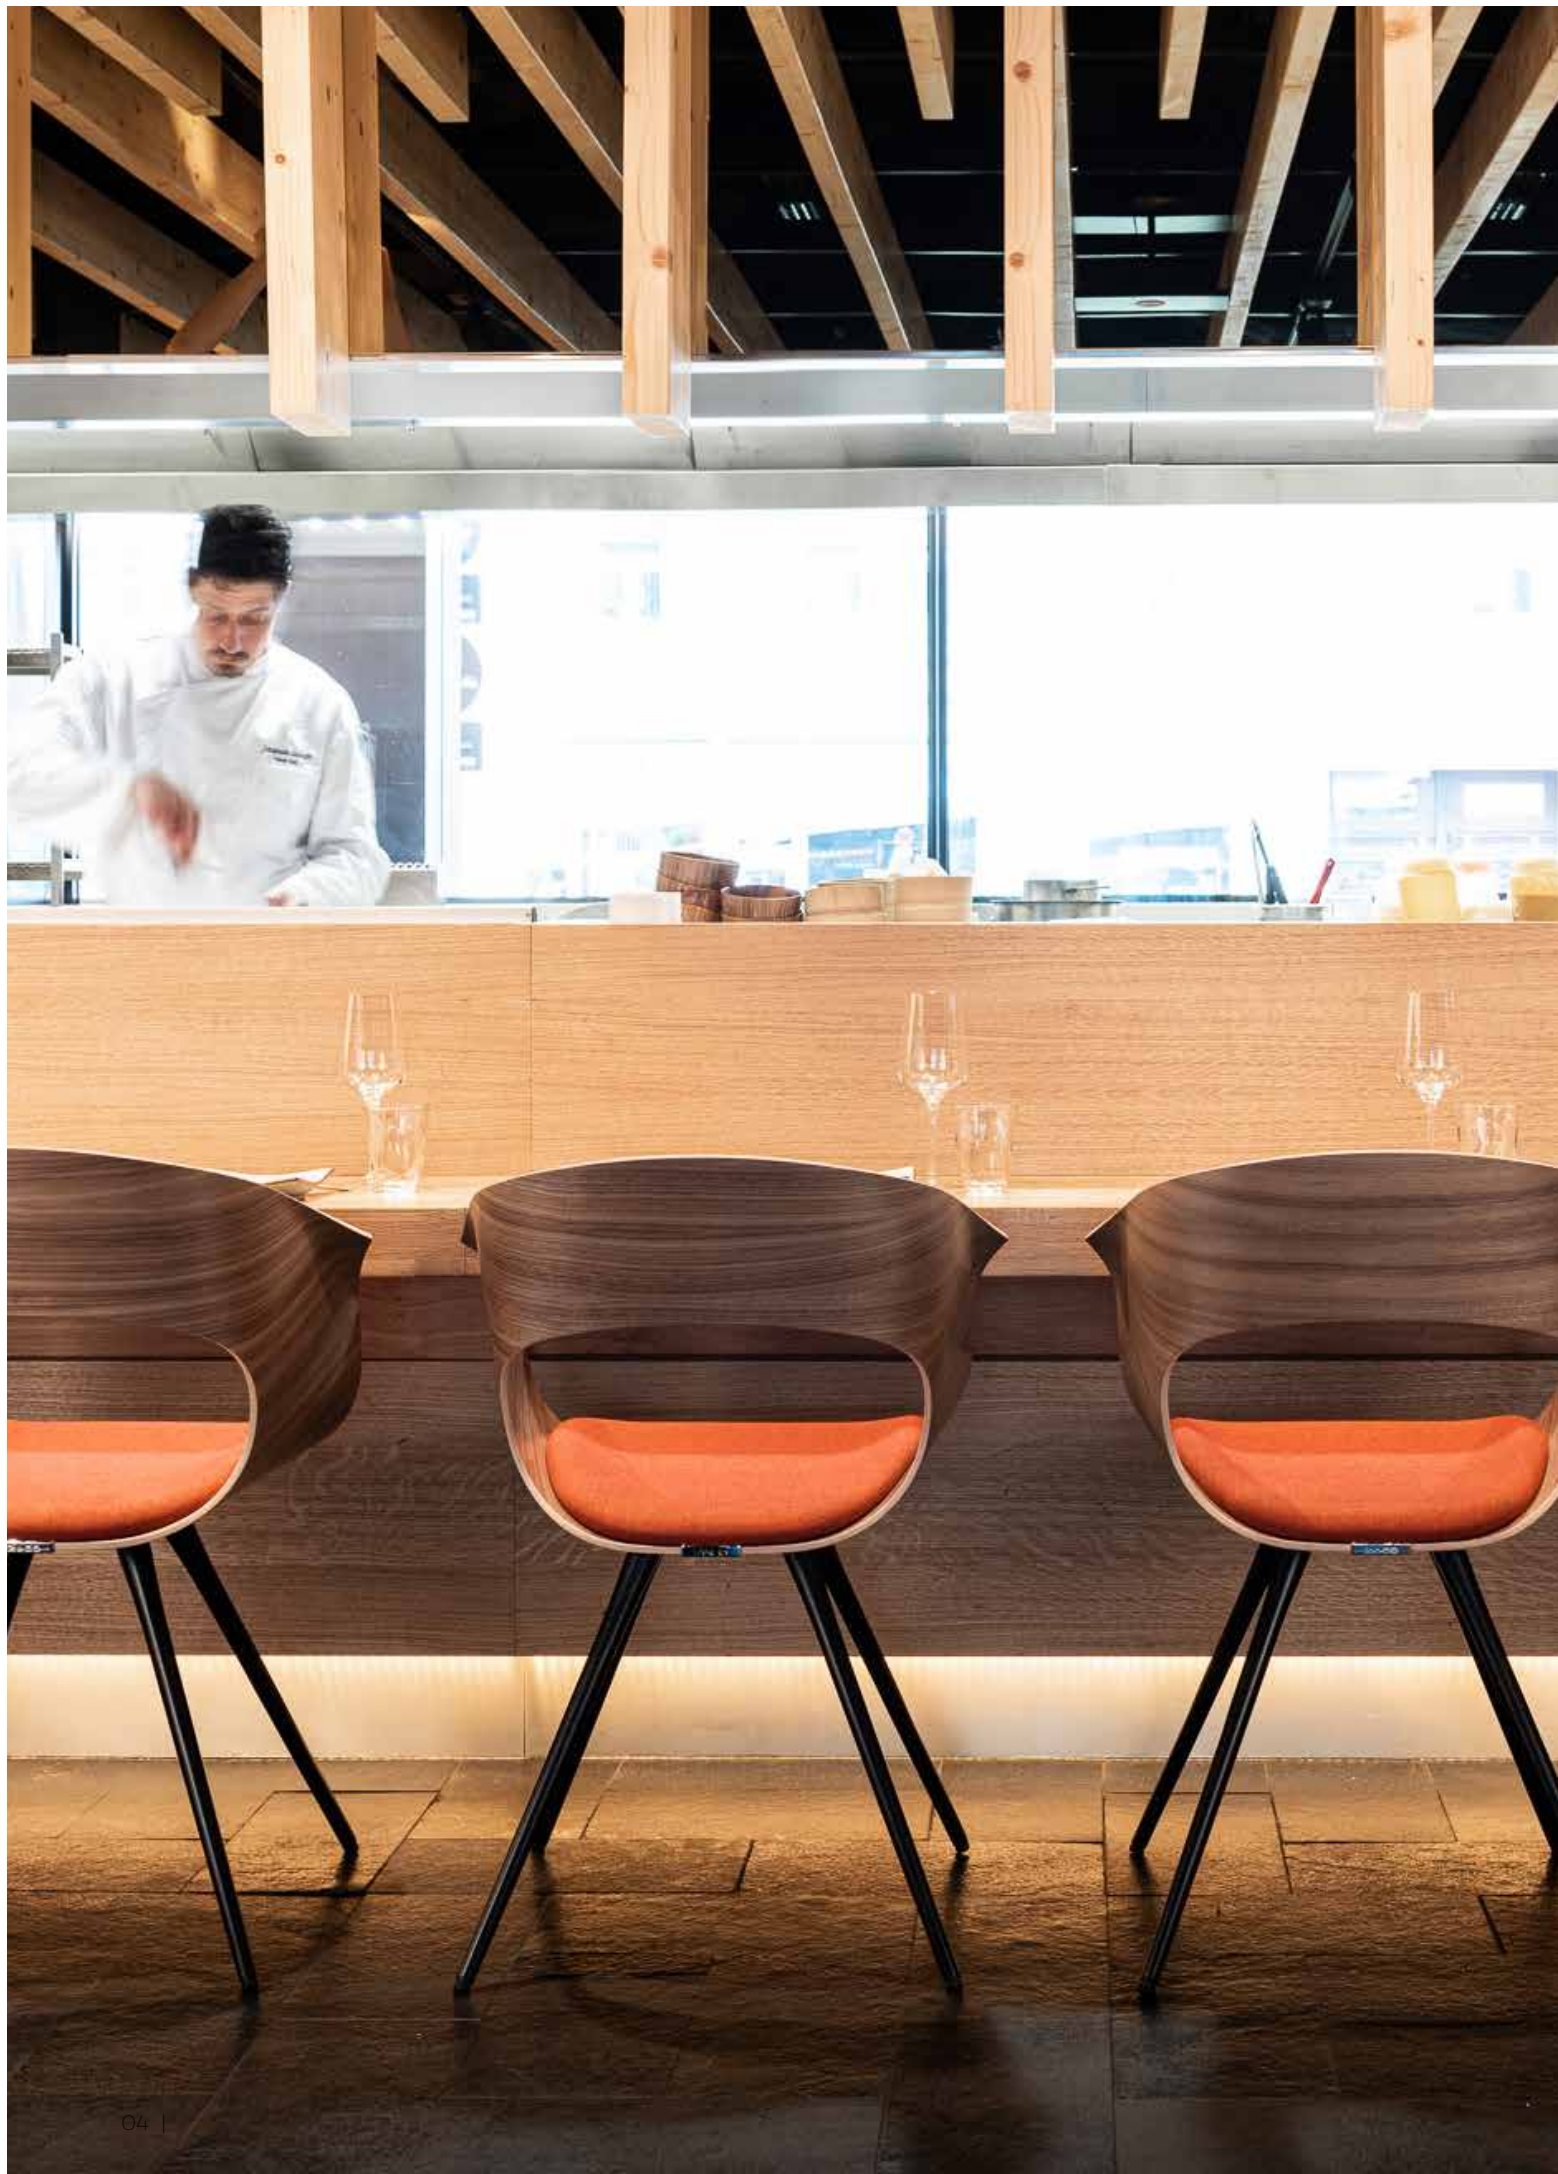

BONITO

2021/2022

zucco

SCHÖNE SCHALE, BE- QUEMER KERN

Beautiful shell, comfortable core

DE Diese wundervolle Holzschalensessel-Serie fertigen wir in Eiche oder Nussbaum. Ob auf einem eleganten Vierfuss in verchromtem Metall, poliertem Aluminium oder Edelholz, mit steilem 4-Sternfusskreuz auf Gleitern oder auf Rollen – er passt sich den unterschiedlichsten Situationen an. Das bequeme Sitzpolster ist serienmässig, wer es noch komfortabler haben möchte, erhält auch ein Rückenpolster dazu. Bonito verkörpert Sitzmöbelhandwerk vom Feinsten.

EN We make this wonderful range of wooden-shell chairs in oak or walnut. Whether on an elegant four-legged base in chrome metal, polished aluminium or fine wood, with a steep 4-pointed star base on glides or castors – it can adapt to a wide range of different situations. The comfortable seat cushion comes as standard; if you want even greater comfort, you can have a backrest cushion as well. Bonito embodies the finest seating craftsmanship.

BONITO

DE Die sichtbare Struktur für den geschwungenen Unterbau wird durch mehrfach verleimte Holzschichten gebildet. Die gewählte Stärke der Holzschale gewährleistet eine Flexibilität, die hohen Sitzkomfort bietet. Eine Lage bestes Echtholz Furnier in Eiche oder Nussbaum auf den äußeren Flächen gibt dem Stuhl seinen Charakter.

EN Multiple-bonded layers of wood form the visible structure for the curved substructure. The chosen thickness of the wooden shell guarantees flexibility that provides a high level of seated comfort. A layer of the finest real-wood veneer in oak or walnut on the outer surfaces gives the chair its character.