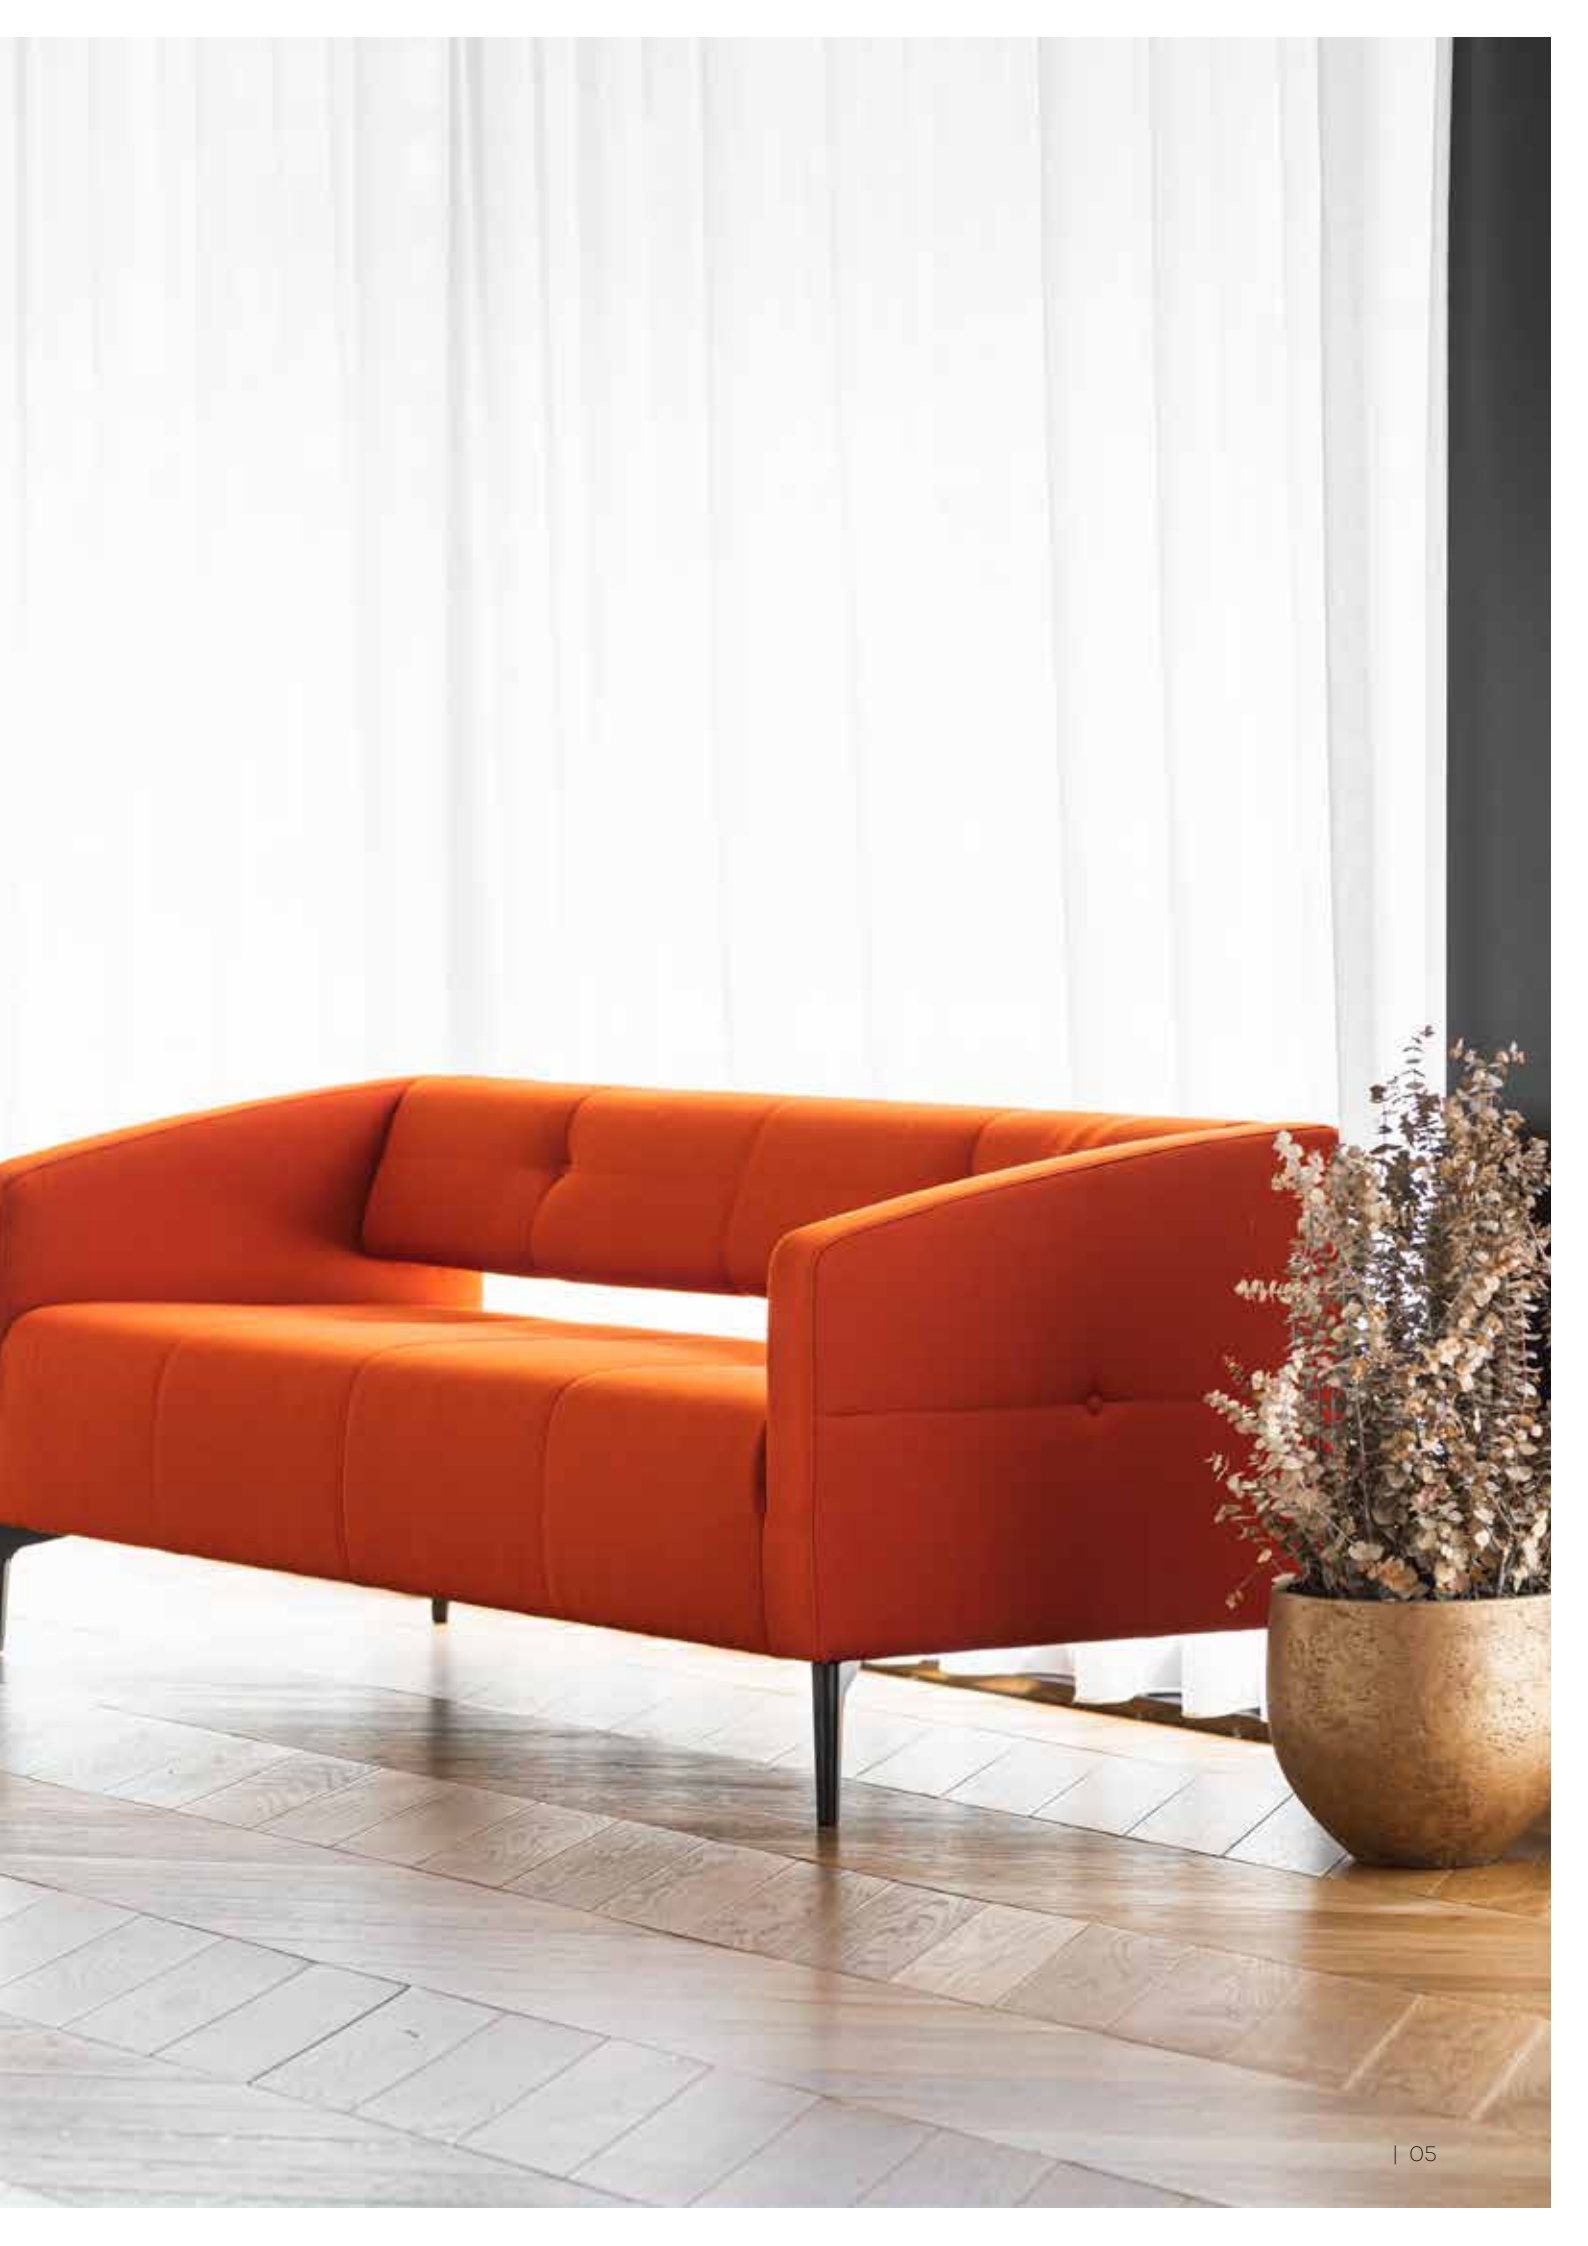

DESTINO

2021/2022

zucCO

Destino

EIN NEUER KLASSIKER

A new classic

DE Nicht zu ausladend und höchst komfortabel schmückt die Loungegruppe Destino jede Lobby und jeden Besprechungsbereich. Handwerklich aufwendig gearbeitet, prägen markante Nahtführungen, Knöpfe und der offene Rücken das Destino-Design.

EN Not too obtrusive and amazingly comfortable, the Destino lounge range adorns any lobby or meeting area. Elaborately crafted by hand, the Destino design features distinctive seams and buttons as well as an open back.

Design: Rüdiger Schaack

DE Mit Komfort und Eleganz haben Lounges Einzug in jeden Lebensbereich gehalten. Züco gestaltet seit hundert Jahren außergewöhnliche Loungemöbel in aufwändiger Handarbeit. Diese Erfahrung, Tradition und Qualität sieht und spürt man.

DE Der elegant gestaltete Sessel sowie die bequemen 2- und 2,5-Sitzer-Sofas lassen sich ideal kombinieren. So werden sie jeder Anforderung gerecht: Repräsentativ, einladend und zeitlos schön.

EN The elegantly designed easy chair and the comfortable 2- and 2.5-seater sofas are ideal for any combination. Representative, inviting, and timelessly elegant, they meet any requirement.