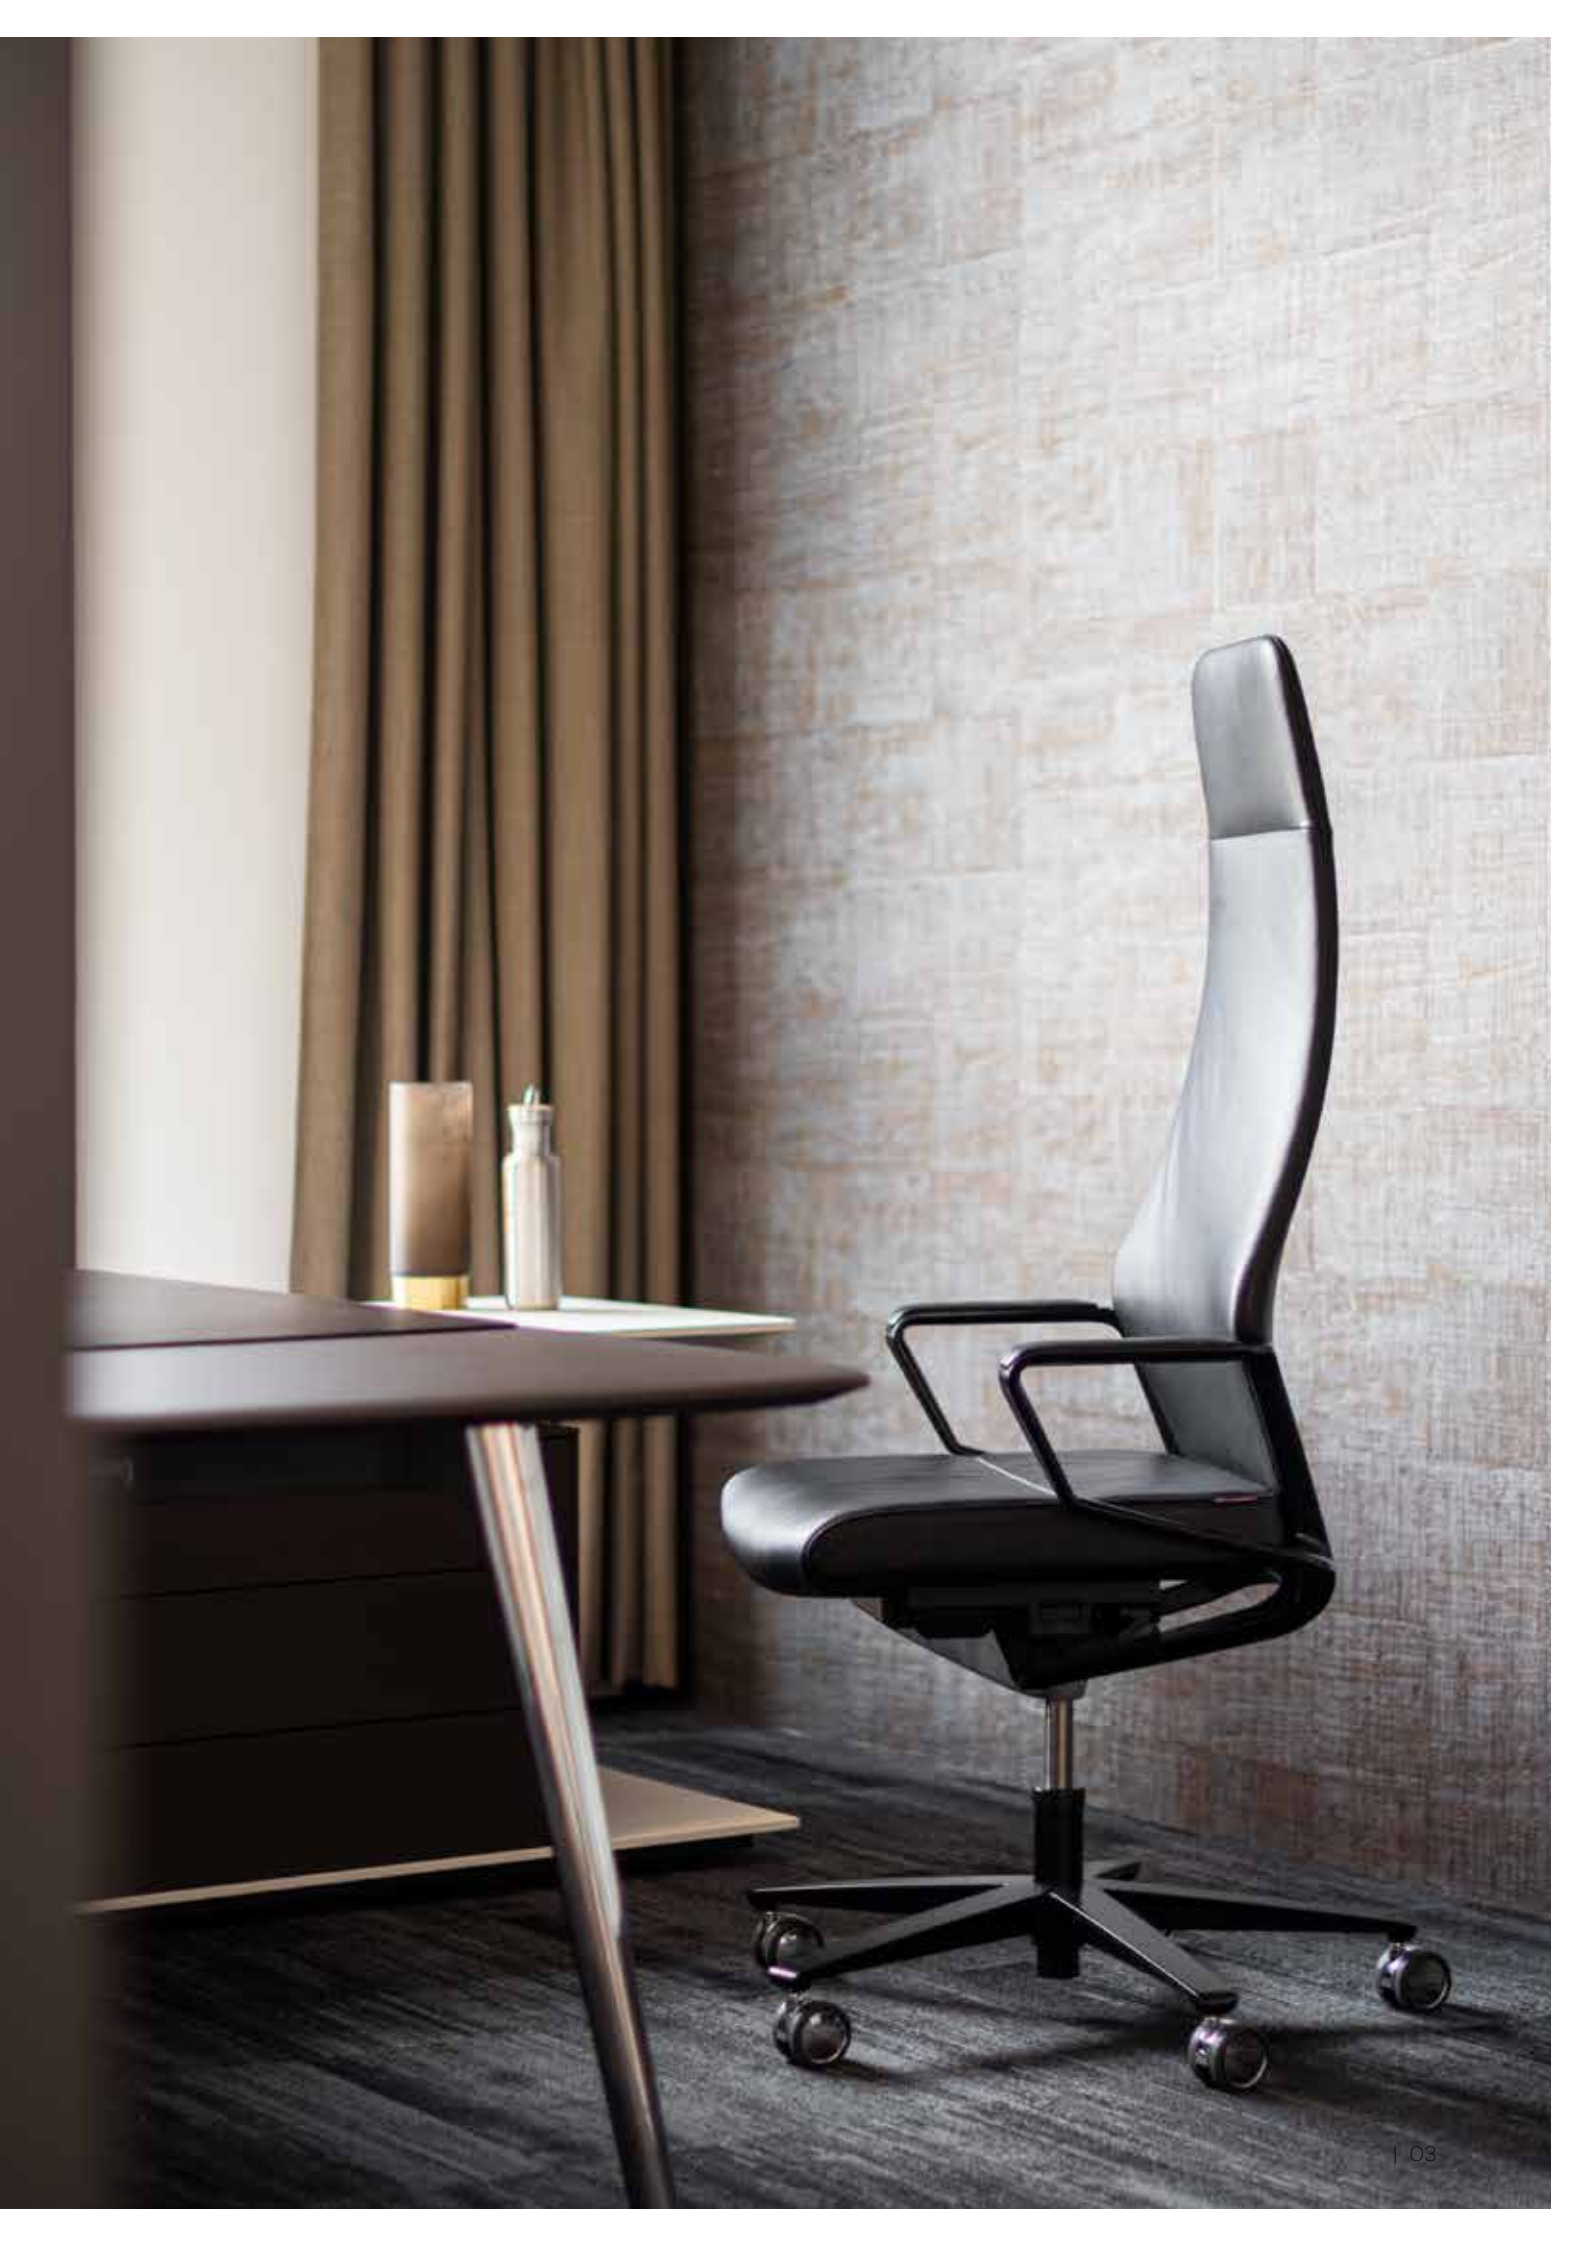

SIGNO

2021/2022

zucO

Signo

ZURÜCK- HALTEND EDEL

Modestly refined

DE Die Führungsetage von heute und morgen verzichtet bewusst weitestgehend auf Statussymbole. Dies unterstreicht ihren dynamischen Führungsstil: Mit flachen Hierarchien führen sie auf Augenhöhe und beweisen Nähe zum Team. In anspruchsvollen Managementbüros findet man daher immer weniger opulente Sessel. Stattdessen sind schlanke Drehsessel mit zeitlos-eleganter Ausstrahlung wie Züco Signo mit integrierter Nackenstütze gefragt.

EN The management of today and tomorrow deliberately dispenses with status symbols as far as possible. This underlines its dynamic management style: With flat hierarchies, managers lead on an equal level and demonstrate closeness to the team. As a result, you will find fewer and fewer opulent armchairs in sophisticated management offices. Instead, slender swivel chairs with a timelessly elegant appearance such as "Züco Signo" with integrated headrest are in demand.

Design: Jessica Engelhardt

SG 0185

SG 0185

SG 0183

DE Die Formensprache der schlanken Rückenlehne ist der Doppel-S-Kurve der Wirbelsäule nachempfunden und signalisiert auf den ersten Blick höchsten Komfort. Der ergonomische Sitz, auch in Komfortvariante, ist optimal auf das Rückenelement abgestimmt. Markante Produktdetails, wie der auffallend schöne Rückenbügel in Aluminium sowie weitere edle Aluminium-Elemente und eine elegante Nahtführung, machen den Züco Signo zum Konferenz- und Chefsesselprogramm par excellence.

EN The styling of the slender backrest instantly signifies maximum comfort: It recalls the double S-curve of the spine. The ergonomic seat, also available in a comfort version, is ideally attuned to the backrest element. Striking product details, such as the strikingly beautiful aluminium backrest bar as well as other refined aluminium components and elegant seams, make Signo a conference and executive chair range par excellence.