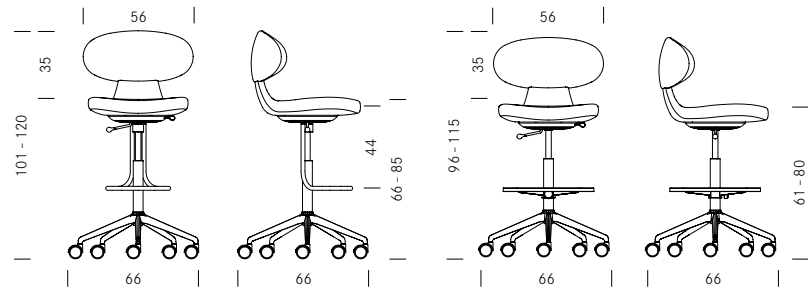

Simplex 3D

Masse Dimensions

Simplex 3D Drehstuhl Simplex 3D Siège de bureau

Simplex 3D Drehstuhl hoch Simplex 3D Siège de bureau haut

Masse nach EN 1335. Angaben unter Vorbehalt von Änderungen.
Dimensions conformes à EN 1335, indications sous réserve de modifications.