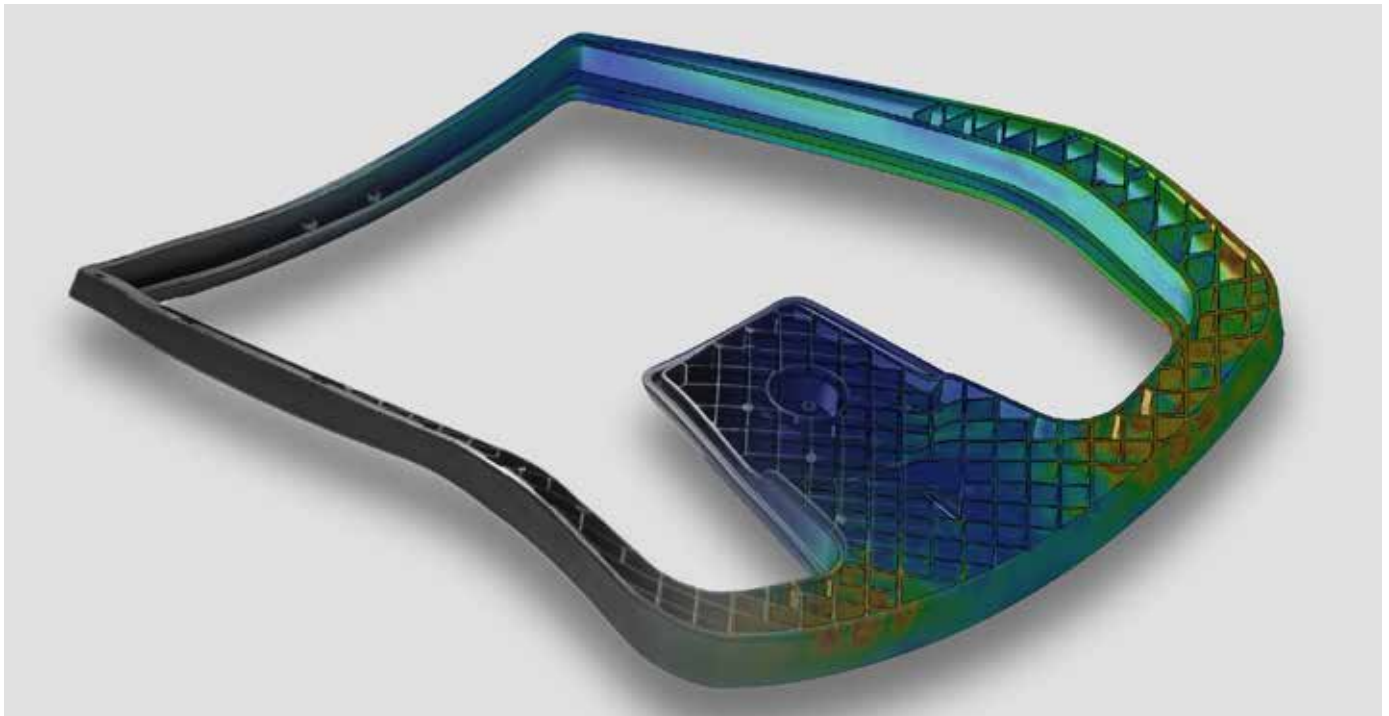

Ø 20% LIGHTER

Nachhaltigkeit ist ein zentraler Faktor im Designkonzept von Indeed. Alle Bauteile sind sortenrein und recyclingfähig, der Großteil der Komponenten wird aus der Region eingekauft. Für ein leichtes Handling des Stuhls und ressourcenschonende Produktion haben wir den Materialeinsatz durch intelligente, hochstabile Leichtbauweise kompromisslos reduziert – und sparen so ca. 20% Gewicht gegenüber vergleichbaren Stühlen! Trotz des geringeren Gewichts leistet der ca. 12,3 bis 16,2 kg Drehstuhl (je nach Variante) Erstaunliches: Denn er ist bis zu einem Körpergewicht von ca. 150 kg belastbar!

INDEED SCHONT DIE UMWELT UND VEREINFACHT DIE HANDHABUNG.

Sustainability is a key factor in the design concept of Indeed. All parts are single-origin and recyclable, with most of the components bought from the local region. To make the chair easy to handle and conserve resources during production, we reduced the use of materials without compromise by utilising a smart, highly stable lightweight design – saving approx. 20% weight in comparison to similar chairs! Despite the lower weight, this swivel chair weighing approx. 12.3 to 16.2 kg (depending on the version) can do amazing things: it can handle a body weight of up to around 150 kg!

INDEED CONSERVES THE ENVIRONMENT AND MAKES HANDLING EASIER.

Belastungssimulation der Kunststoff-Rückenlehne (Berechnung nach der Finite-Elemente-Methode)
Load simulation for the plastic backrest (Calculation using the finite element method)

■ nicht belastet   **■** gering belastet   **■** mäßig belastet
no load   low load   moderate load