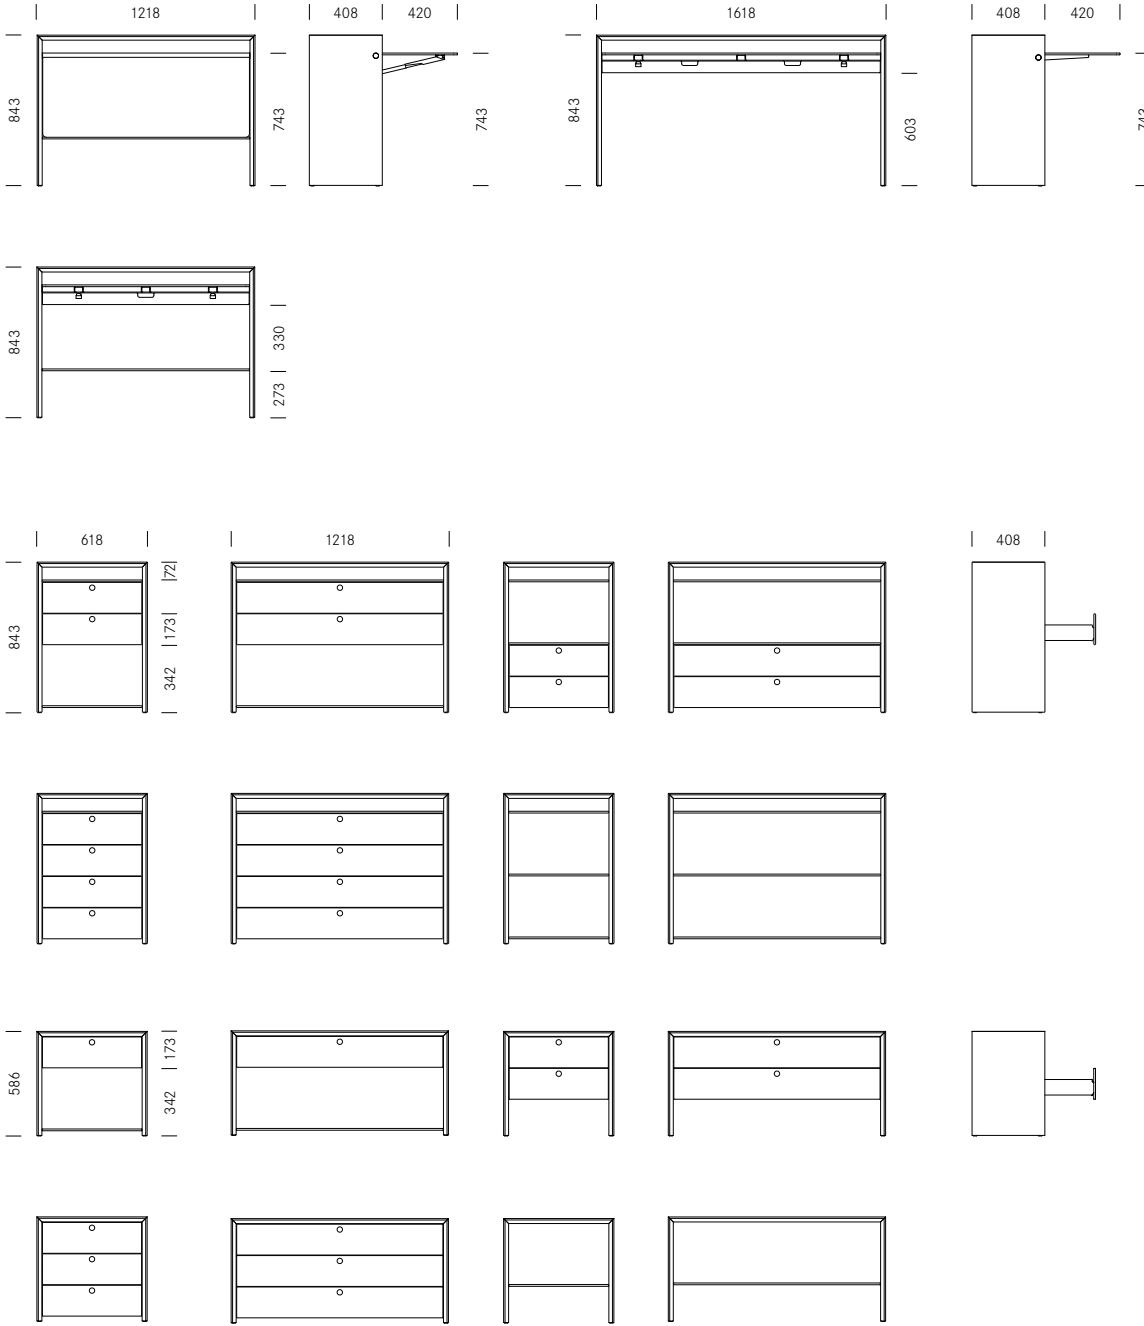

La Punt

Design:
Mathias Seiler

Arbeitsstisch 122 Table de travail 122

Mit La Punt werden auf platzsparende Weise Anforderungen erfüllt, die ein professionelles Arbeiten zuhause am Bildschirm erfordert. Im Kern handelt es sich um eine brückenartige Massivholzkonzole, die über eine klappbare Arbeitsfläche verfügt. Dank dieser findet La Punt in jeder Wohnung Platz und ist nicht zuletzt aufgrund seiner Massivholzbauweise ein Arbeitsmöbel, welches sich perfekt in Wohnumgebungen einfügt. Eine Elektrifizierung ist dank einer klappbaren Kabelwanne gewährleistet. Für eine kipp sichere Funktion werden die Arbeitstische mit zwei Schrauben an der Wand gesichert. Für eine kipp sichere freie Positionierung im Raum können die Arbeitstische mit Gegengewichten bestellt werden. Optional sind auch Ausführungen mit fixen, nicht klappbaren Arbeitstablaren erhältlich – wahlweise mit oder ohne klappbare Kabelwanne. Ergänzend stehen verschiedene Sideboards und Highboards zur Verfügung, mit denen sich individuelle Arbeitsplatzlösungen kombinieren lassen. Die Schubladenfronten und Regalböden bestehen aus einer dünnen Vollkernplatte. Optional verfügen sie über eine Fenix Beschichtung, einem matten Nanotech-Material, das der Oberfläche einen edlen und samtigen Touch verleiht.

1_Masse Dimensions

Element Éléments	Breite Largeur	Tiefe Profondeur	Höhe Hauteur
Arbeitsstisch Table de travail	122 162 cm	41 (83) cm	84 cm
Highboard Highboard	62 122 cm	41 cm	84 cm
Sideboard Sideboard	62 122 cm	41 cm	58 cm

Standard Standard
Optional En option

Sideboard 62

Sideboard 122

Highboard 62

Highboard 122

Girsberger AG, Bützberg, CH
 Girsberger GmbH, Wien, A
 Girsberger France, Paris, F
 Girsberger GmbH, Endingen, D
 Girsberger Benelux BV, Naarden - Vesting, NL
 Tuna Girsberger Tic. AS Silivri, TR