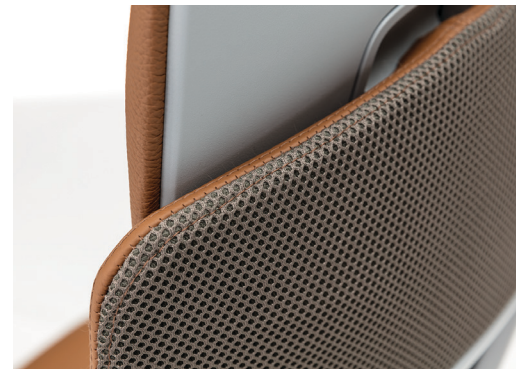

Der Drehstuhl Fern scheint lebendig zu sein und dieses im Einklang mit den Bewegungen des Nutzers. Die Ergebnisse der umfangreichen Forschung mündeten in ein Sitzerlebnis der nächsten Generation. Die ergonomischen Komponenten gewähren dabei die volle Rückenunterstützung und unterstützen das flexible und entspannte Sitzen. Fern ist ein aktives Teammitglied und fördert gerade bei ständigem Wechsel der täglichen Aufgaben das persönliche Wohlfühl.

Funktionen

- Wave Suspension™ system, 3-Punkt synchronisierter Bewegungsablauf mit Begrenzung des Öffnungswinkels der Rückenlehne in fünf Stufen
- Flexibler Sitzrahmen statt torsionssteifigkeit
- Lumbalunterstützung: höhenverstellbar (optional)
- Sitzneigeverstellung: optional

Produktportfolio

Design

ITO Design und Haworth Design Studio

Produkt

Abmessungen

Materialien

Fern NetZRücken Breite: 70 cm
Tiefe: 66 cm
Fern Höhe: 109 – 122 cm
Halblederrücken Sitzhöhe: 41 – 53 cm
3-Punkt-
Mechanismus,
4D/fixe oder ohne
Armlehnen

Armlehne: Schwarz oder Fog
Gestell: Aluminium Silbermetallic
pulverbeschichtet oder Aluminium poliert
(optional)
Sitz- /Rückenpolster: (FERN) : NetZRücken und
Sitz gepolstert mit Stoff oder Leder
Sitz- /Rückenpolster: (FERNL) : Rückenlehne
mit Leder (vorne) und Netz (hinten) und Sitz mit
Leder gepolstert
Europäische Farbkollektion
www.haworth.com/eu/product/finishes
Rollen/Gleiter: Schwarz oder Fog