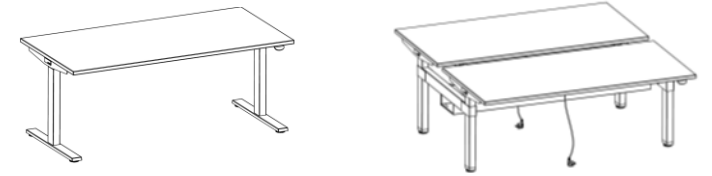

Die flexible Traverse ermöglicht eine einfache Größenänderung, um sich mit minimalem Austausch von Teilen an Änderungen des Platzbedarfs anzupassen. Unterstützung zukunftssicherer Arbeitsplatzlayouts!

Das Verpackungskonzept ermöglicht den einfachen Versand direkt an einzelne Standorte, z. B. zum Wohnort der Mitarbeiter oder bei Webbestellungen.

Statement of Line

Statement of Line

HiYa Tischmaße						
		Standardbreiten*				
Standardtiefen	<120 cm	120 cm	140 cm	160cm	180 cm	>180 cm
Tischplattenmaße						
70 cm		•	•	•	•	
80 cm		•	•	•	•	
90 cm		•	•	•	•	
149.2 cm		•	•	•	•	
169.2 cm		•	•	•	•	
189.2 cm		•	•	•	•	
Tischplattenkanten						
Standard		•	•	•	•	
Messerschnittkante [†]		•	•	•	•	
Kabelkanal						
95 cm		•	•			
135 cm				•	•	
Doppelarbeitstisch Kabelwanne		•	•	•	•	
Kabelausschl						
Rechteckig (24x12cm)		•	•	•	•	
Rund (∅ 9.1cm)		•	•	•	•	
U-Form (8.1 x 3.4cm)		•	•	•	•	
Scallop [‡] (Tiefe 5cm)		•	•	•	•	