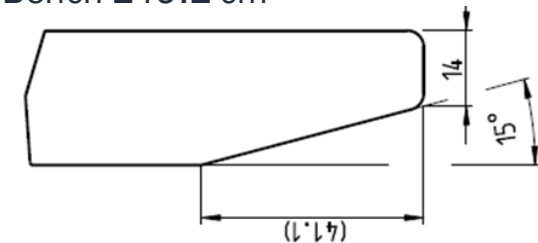

Info:

*Aufgrund des Teleskoprahmens kann jede Größe der Oberseite zwischen 120 und 180 cm in Schritten von 1 cm gewählt werden.

† Die Messerschnittkante wird an der Vorderkante (Sitzseite) der Arbeitsplatte angebracht. Das Profil wird unten gezeigt.

Bitte beachten Sie: nur mit edelweiss Veredlung möglich und nicht verfugbar für Bench 149.2 cm