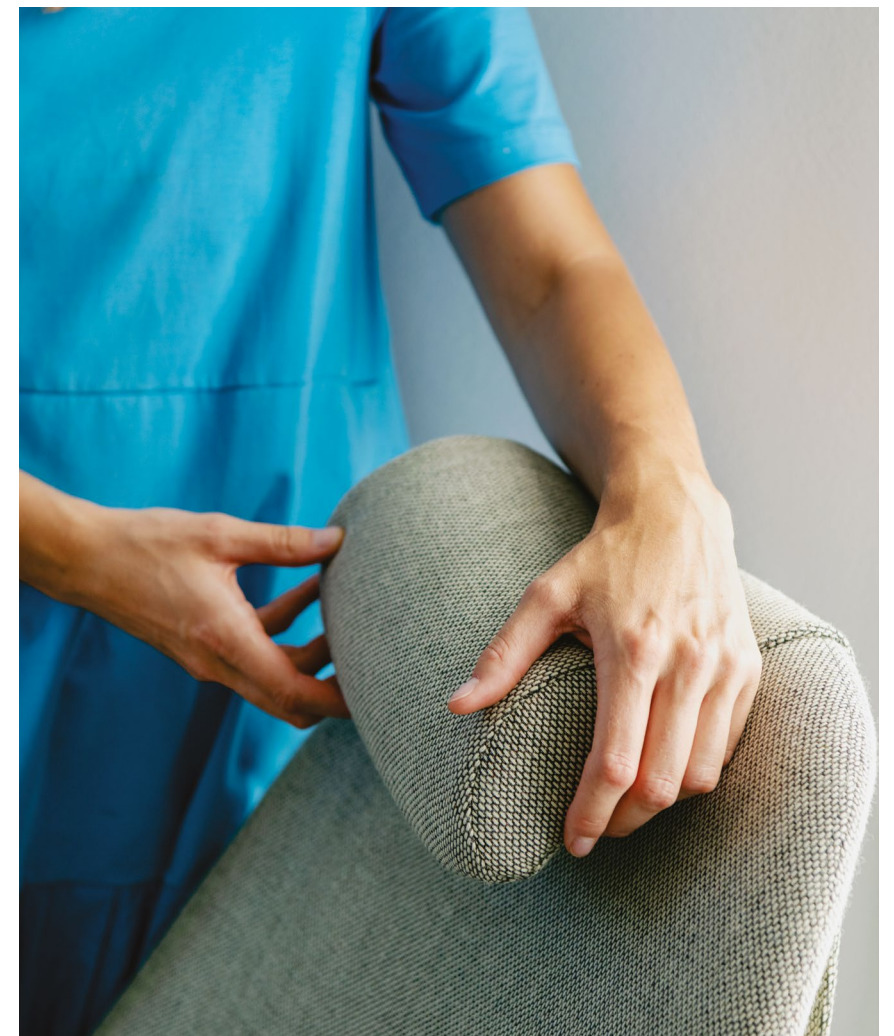

Kokon™ mit Fußhocker.  
Design von Thomas Pedersen.

Kokon™, Design von  
Thomas Pedersen.

Kokon™ hat einen modernen Spirit, der sich von anderen traditionellen Relaxsesseln unterscheidet. Er unterstützt unseren Körper und verfügt über eine sanfte Kippfunktion in der Basis. Dank seines intuitiven Designs kann Kokon im gewünschten Winkel arretiert werden und wird durch den Fußhocker für Tiefenentspannung und Komfort ergänzt. Die weichen Linien im Stoff sorgen für einen Hauch von Textur und Raffinesse.

Kokon™ ist in verschiedenen Bezügen und Farben erhältlich. Die Basis besteht aus Aluminium, mit chrome- oder schwarz-farbigem Finish. Wir können aus fünf Farben für die drei dekorativen Kreuzstiche wählen.