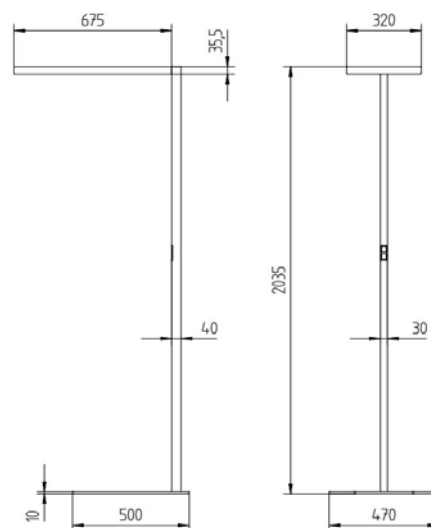

PIR - Sensor

Mögliche Positionierung.

LAVIGO kompakt

- o Individuelle Einstellung von Direkt- und Indirektlicht
- o Leicht erreichbares, multifunktionales Bedienelement
- o Geschlossener Leuchtenkopf mit Abdeckung
- o Hohe Gleichmässigkeit auf der Arbeitsfläche
- o Hohe Planungssicherheit durch grosse Lichtmenge (14'000 lm)
- o Lebensdauer der LED 50'000 h (L80/B10)
- o Grosser Fussplattenausschnitt für eine optimale Positionierung am Arbeitsplatz
- o Nachrüstbar mit TALK-Modul

LAVIGO technisch

Betriebsgerät	Stromversorgungseinheit
Anschlusswerte	220 - 240V; 50/60 Hz
Lichtverteilung	direkt/indirekt
Anschlussleistung	ca. 93 W
Leuchtenlichtausbeute	ca. 151 lm/W
Direktanteil	ca. 12%
Lichtfarbe	neutralweiss, ca. 4'000 K
Farbwiedergabe	Ra >= 80
Leuchtdichte	<= 3'000 cd/m ²
Farbe	weiss, silbermetallic oder schwarz
Netzanschlussleitung	ca. 3 m mit Stecker T12