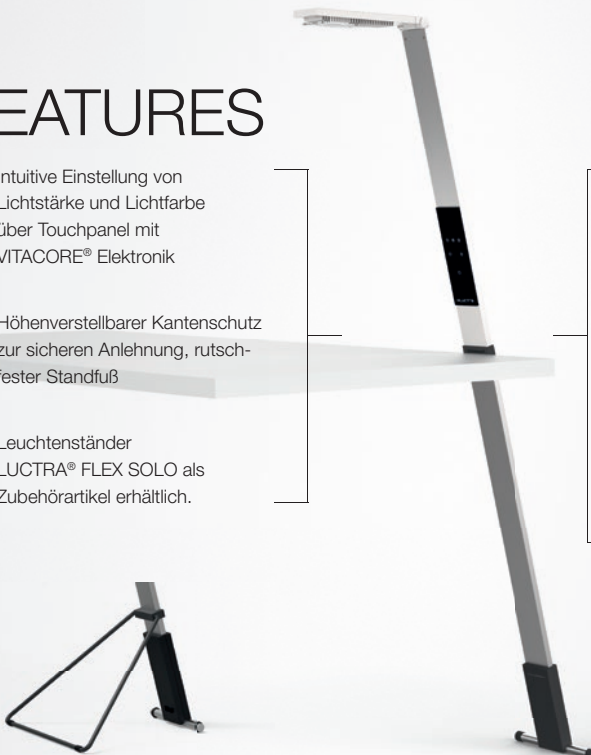

FEATURES

01 | Intuitive Einstellung von Lichtstärke und Lichtfarbe über Touchpanel mit VITACORE® Elektronik

02 | Höhenverstellbarer Kantenschutz zur sicheren Anlehnung, rutschfester Standfuß

03 | Leuchtenständer LUCTRA® FLEX SOLO als Zubehörartikel erhältlich.

04 | Drehbarer Kopf zur direkten und indirekten Beleuchtung

05 | Warmweiße und kaltweiße LEDs, hohe und gleichmäßige Beleuchtungsstärken auf der Tischfläche, hohe Farbtreue

06 | Temperaturmanagement für lange Lebensdauer der LEDs

07 | Lithium-Ionen-Akku zur kabellosen Anwendung der Leuchte