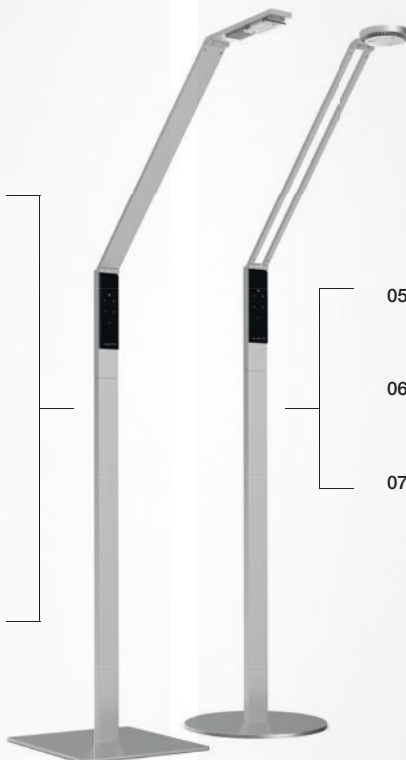

FEATURES

01 | Verstellbarer Leuchtenkopf zur optimalen Ausleuchtung

02 | Warmweiße und kaltweiße LEDs, hohe und gleichmäßige Beleuchtungsstärken auf der Tischfläche, hohe Farbtreue

03 | Intuitive Einstellung von Lichtstärke und Lichtfarbe über Touchpanel mit VITACORE® Elektronik

04 | Boost-Funktion für kurzzeitige maximale Aktivierung

05 | Temperaturmanagement für lange Lebensdauer der LEDs

06 | USB-Ladefunktion für Smartphone und Tablets

07 | Automatische Abschaltfunktion