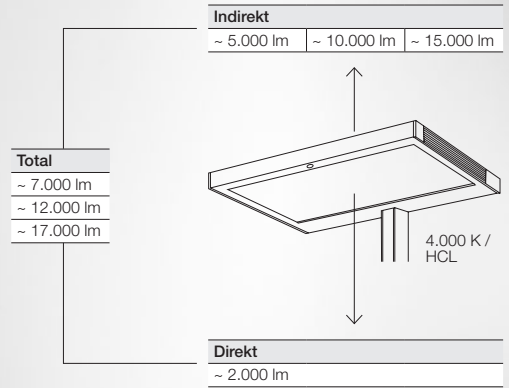

VISUELLER KOMFORT

Gutes Sehen dank individueller Einstellung von Direkt- und Indirektanteil

- Beleuchtung einzelner Bereiche und verschiedener Aufgabenstellungen in einem Design

7.000 lumen: Open Space

12.000 lumen: Büros mit Einzel- und Doppelarbeitsplätzen (ca. 16 m²)

17.000 lumen: Große Räume, Rohbetondecken, spezielle Anforderungen

- Direkt-/Indirekt strahlend für einen natürlichen Lichteindruck und ein aufgeräumtes Deckenbild
- Optimal für höhenverstellbare Tische geeignet
- Automatische Steuerung mittels Lichtstärke- und Präsenzsensoren

Lichtstrom