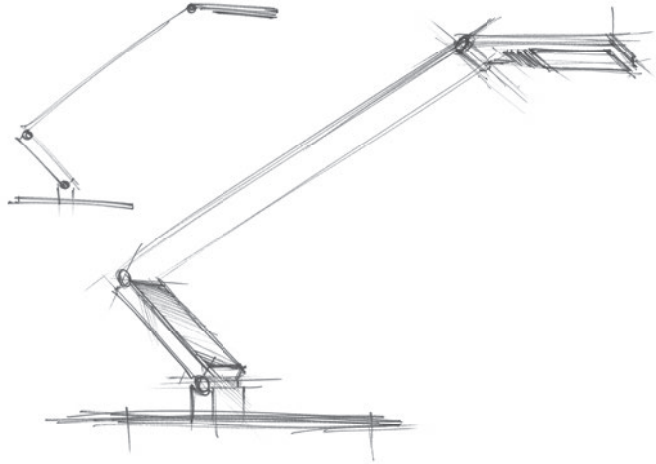

DESIGN

Funktion, Technologie und Qualität stehen bei LUCTRA® ehrlich und unmissverständlich im Einklang. Das ist geglückt, weil sich Designer und technische Entwickler von Anfang an an einen Tisch gesetzt haben.

Zeitlos, langlebig, funktional: Die zurückhaltende Formsprache der LUCTRA® Leuchten reflektiert einerseits den hohen Innovationsgrad und unterstreicht den Premiumanspruch. Andererseits integrieren sich die alternativen Designs der Tisch- und Stehleuchten gekonnt in unterschiedliche Architekturumgebungen. Das Design tritt aber auch aus einem ganz anderen Grund bewusst in den Hintergrund: Das Licht steht bei LUCTRA® im Mittelpunkt.

Um der hohen Qualität auch optisch zu entsprechen, werden ausschließlich authentische Materialien wie Aluminium, Stahl, Kunststoff, Zink und Glas verwendet. LUCTRA® Leuchten werten so jeden Arbeitsplatz auf.

**INNOVATIONSPREIS
ARCHITEKTUR +
OFFICE** Juli/September 2014

**reddot award 2015
winner**