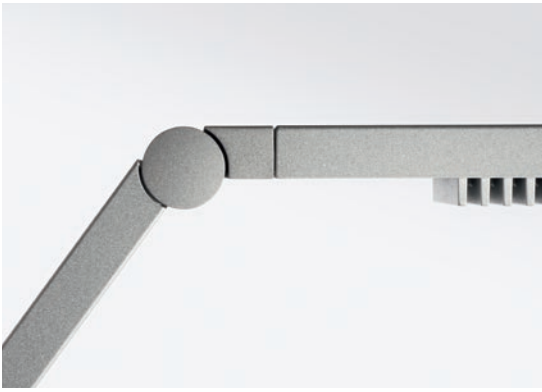

EINFACH ZU HANDHABEN

Die LUCTRA® Tischleuchten sind konsequent auf die Bedürfnisse des Menschen am Büroarbeitsplatz zugeschnitten.

Selbstarretierende Gelenke bringen das Licht ruckfrei und stabil an jede gewünschte Position und überstehen bis zu

50.000 Bewegungen ohne Nachjustierung. USB-Ladefunktionen ermöglichen das Aufladen von Smartphone und Tablets am Arbeitsplatz.