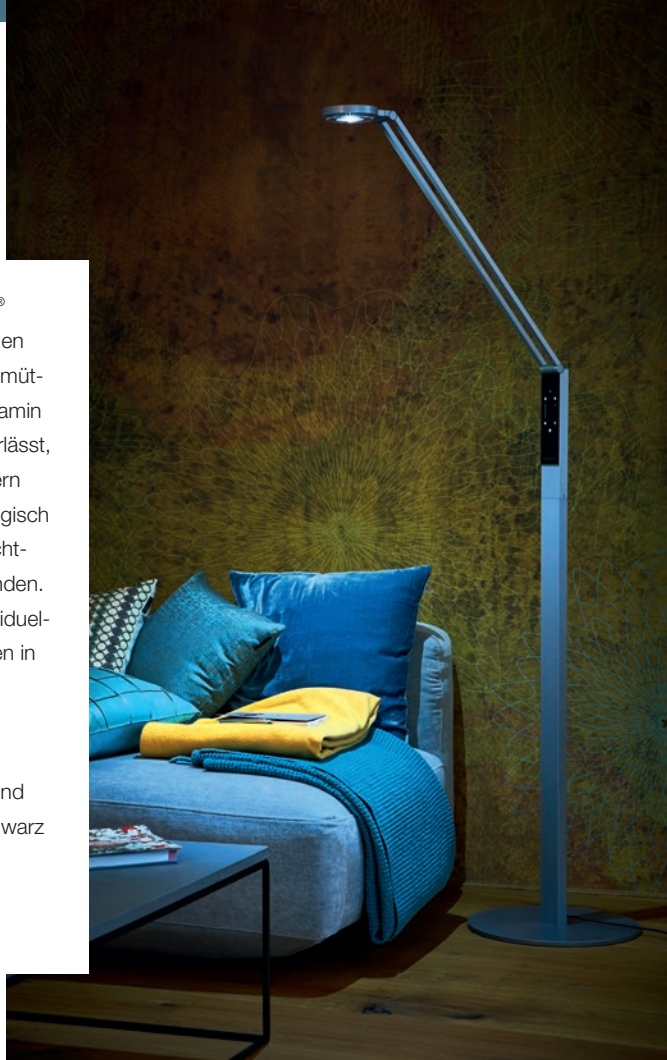

Egal in welchem Raum, die LUCTRA® Stehleuchten lassen sich an zahlreichen Orten nutzen. Wer sich am Abend gemütlich in der Lesecke, am Sofa oder Kamin oder tatkräftig am Schreibtisch niederlässt, dem bringt sie nicht nur gutes, sondern auch gesundes Licht. Denn das biologisch wirksame Licht weist nahezu Tageslichtqualität auf und fördert das Wohlbefinden. Noch dazu lässt es sich mit den individuellen Bedürfnissen eines jeden Einzelnen in Einklang bringen.

Die Modelle RADIAL mit rundem und LINEAR mit eckigem Leuchtenkopf sind jeweils in den Farben Aluminium, Schwarz und Weiß erhältlich.