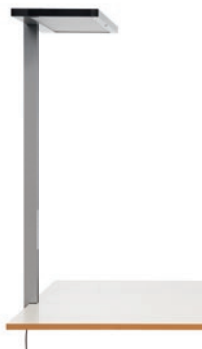

FÜR JEDES BÜRO DAS PASSENDE MODELL

Arbeitsplätze sind so individuell wie der Nutzer. Deshalb bietet LUCTRA® die VITAWORK® Stehleuchte in unterschiedlichen Ausführungen an, um das passende Licht für jede Umgebung zu bieten.

VITAWORK® kann neben dem gewohnten Leuchtenfuß wahlweise mit Klemme ausgestattet werden, mit deren Hilfe der Leuchtenkorpus an den Tisch verschraubt werden kann. VITAWORK® TWIN, die Stehleuchte mit zwei Leuchtenköpfen, ermöglicht eine normgerechte Ausleuchtung von vier Arbeitsplätzen gleichzeitig.

VITAWORK® ist in den Farben Schwarz, Aluminium mit schwarzen Blenden oder in Weiß erhältlich. Unterschiedliche Anschlusskabel machen die Leuchte noch flexibler. Zwei USB-Ladefunktionen ermöglichen das Laden von Smartphone und Tablets direkt an der Leuchte.