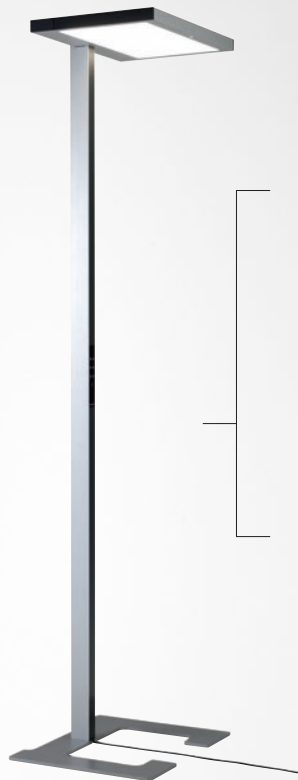

FEATURES

01 | Doppelt asymmetrische oder symmetrisch/asymmetrische Lichtverteilung

02 | Lichtstärkesensor optimiert für höhenverstellbare Tische

03 | Gleichmäßige Beleuchtung der Tischfläche und des Raums

04 | Schirmsteuerung zwischen den Leuchten mit LUCTRA® MESH möglich

05 | USB-Ladefunktion für Smartphone und Tablets

06 | Positives Raumgefühl durch großflächige Aufhellung der Decke

07 | Temperaturmanagement für lange Lebensdauer der LEDs

08 | Getrennt stufenlose Dimmung von Direkt- und Indirektanteil

09 | Einfache Aktivierung/Deaktivierung des Lichtstärkesensors und/oder des Präsenzsensors