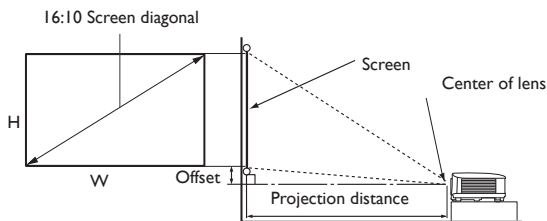

Input and Output Terminals

- | | |
|--|-----------------------------------|
| 1 Audio output (mini jack) | 6 USB Type mini B |
| 2 Audio input (mini jack) | 7 USB TypeA-1 |
| 3 Monitor output (D-sub 15pin, Female) | 8 USB TypeA-2 (5V,1.5A) |
| 4 PC (D-sub 15pin) | 9 AC Power cable inlet |
| 5 HDMI | 10 RS232 input (D-sub 9pin, male) |

Dimensions

Distance Chart

Screen Size				Projection distance (mm)			Offset
Diagonal	Height	Width	Min distance (max zoom)	Average	Max distance (min zoom)		
inch	mm	mm	mm	mm	mm	mm	
30	762	406	646	1002	1050	1098	0
40	1016	538	862	1335	1400	1465	0
50	1270	673	1077	1669	1750	1831	0
60	1524	808	1292	2003	2100	2197	0
70	1778	942	1508	2337	2450	2563	0
80	2032	1007	1723	2671	2800	2929	0
90	2286	1212	1939	3005	3150	3295	0
100	2540	1346	2154	3339	3500	3662	0
110	2794	1481	2369	3672	3850	4028	0
120	3048	1615	2585	4006	4200	4394	0
130	3302	1750	2800	4340	4550	4760	0
140	3556	1885	3015	4676	4900	5126	0
150	3810	2019	3231	5008	5250	5492	0
160	4064	2154	3446	5342	5600	5859	0
170	4318	2289	3662	5676	5950	6225	0
180	4572	2423	3877	6009	6300	6591	0
190	4826	2558	4092	6343	6650	6957	0
200	5080	2692	4308	6677	7000	7323	0
250	6350	3365	5385	8346	8750	9154	0
300	7620	4039	6462	10016	10500	10985	0

The Screen aspect ratio is 16 : 10 and the projected picture is in a 16 : 10 aspect ratio.

Ceiling Mount Chart

Ceiling/Wall mount screw: M4
(Max L = 25 mm; Min L = 20 mm)

Unit: mm

BenQ Europe B.V.

Meerenakkerweg 1-17
5652 AR Eindhoven
The Netherlands
Tel: +31 88 8889200
Fax: +31 88 8889299