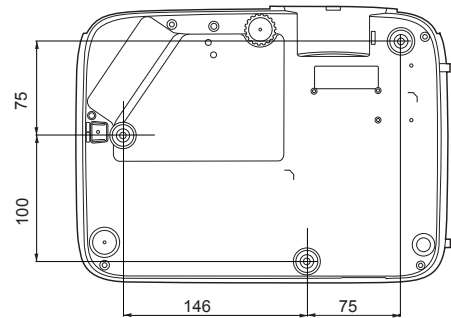

Input and Output Terminals

- | | |
|--|-----------------------------------|
| 1 Audio output (mini jack) | 6 USB Type mini B |
| 2 Audio input (mini jack) | 7 USB TypeA-1 |
| 3 Monitor output (D-sub 15pin, Female) | 8 USB TypeA-2 (5V,1.5A) |
| 4 PC (D-sub 15pin) | 9 AC Power cable inlet |
| 5 HDMI | 10 RS232 input (D-sub 9pin, male) |

Dimensions

Distance Chart

Screen Size				Projection distance (mm)			Offset
Diagonal	Height	Width	Min distance (max zoom)	Average	Max distance (min zoom)		
inch	mm	mm	mm	mm	mm	mm	
30	762	406	646	1002	1050	1098	0
40	1016	538	862	1335	1400	1465	0
50	1270	673	1077	1669	1750	1831	0
60	1524	808	1292	2003	2100	2197	0
70	1778	942	1508	2337	2450	2563	0
80	2032	1007	1723	2671	2800	2929	0
90	2286	1212	1939	3005	3150	3295	0
100	2540	1346	2154	3339	3500	3662	0
110	2794	1481	2369	3672	3850	4028	0
120	3048	1615	2585	4006	4200	4394	0
130	3302	1750	2800	4340	4550	4760	0
140	3556	1885	3015	4676	4900	5126	0
150	3810	2019	3231	5008	5250	5492	0
160	4064	2154	3446	5342	5600	5859	0
170	4318	2289	3662	5676	5950	6225	0
180	4572	2423	3877	6009	6300	6591	0
190	4826	2558	4092	6343	6650	6957	0
200	5080	2692	4308	6677	7000	7323	0
250	6350	3365	5385	8346	8750	9154	0
300	7620	4039	6462	10016	10500	10985	0

The Screen aspect ratio is 16 : 10 and the projected picture is in a 16 : 10 aspect ratio.

Ceiling Mount Chart

Ceiling/Wall mount screw: M4
(Max L = 25 mm; Min L = 20 mm)

Unit: mm

BenQ Europe B.V.

Meerenakkerweg 1-17
5652 AR Eindhoven
The Netherlands
Tel: +31 88 8889200
Fax: +31 88 8889299