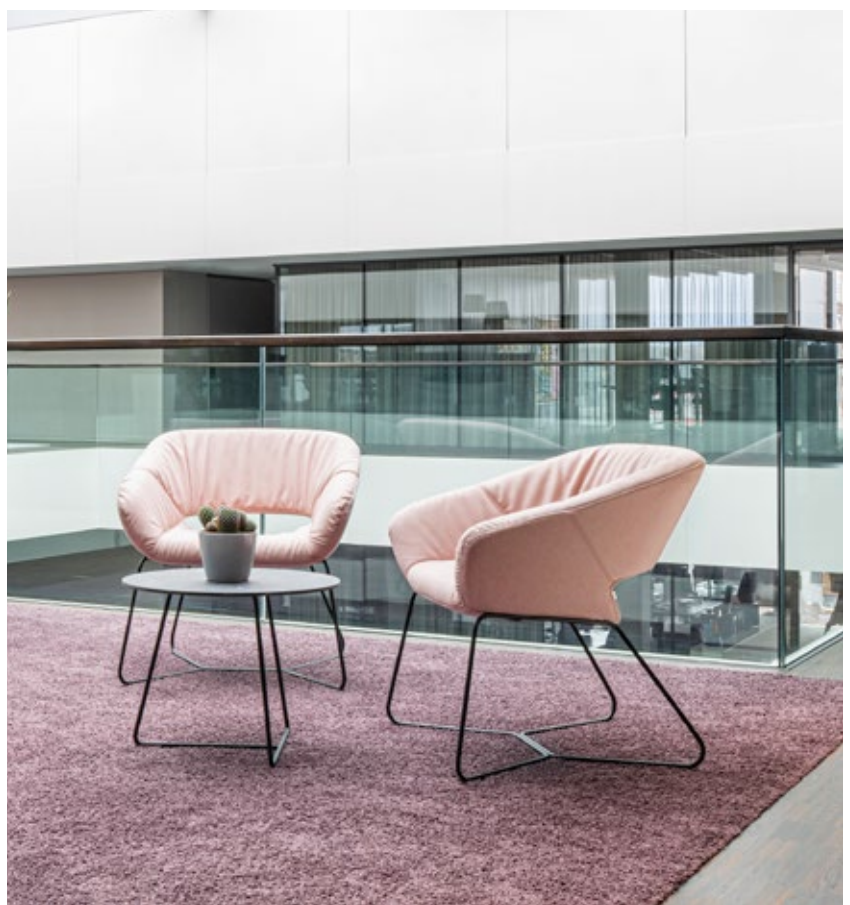

# LUXUS TRIFFT LEICHTIGKEIT

Luxury meets lightness

**DE** Das Leichtgewicht vereint elegantes Züco-Design mit höchstem Komfort. Der Loungesessel mit eingeschäumtem Stahlrahmen ist in Vollpolster in fest bezogener und optional lässig gepolsterter Version zu erhalten. Vom bequemen und relaxten Sitzen in der Lobby über die konzentrierte Besprechung bis zum repräsentativen Einsatz im Chefbüro. Der Züco Averio lebt ein Stück Vielseitigkeit vor.

**EN** The lightweight combines the elegant Züco design with supreme comfort. The lounge seat with foam-coated frame is available fully cushioned, with the cushioning either firmly attached or loosely cushioned. It can offer relaxed, comfortable seating in a lobby, allow you to focus in a meeting, or present a prestigious look in an executive office. The Züco Averio shows maximum versatility.