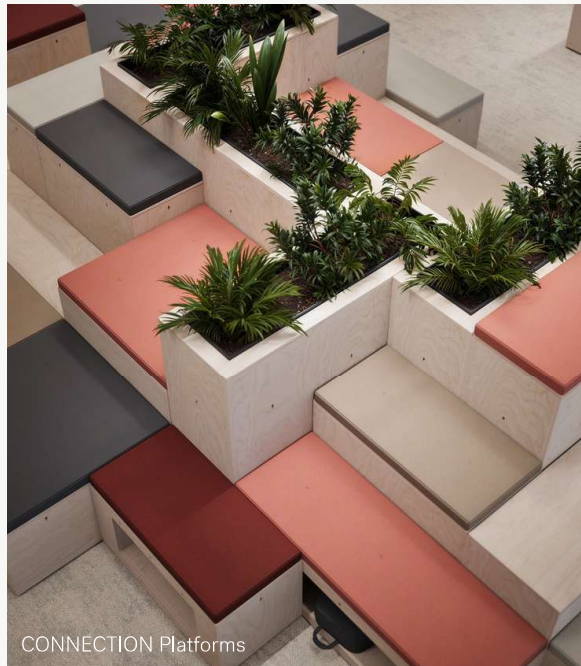

CONNECTION Freedom

CONNECTION Platforms