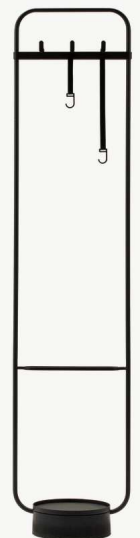

OFFECCT
Hanger