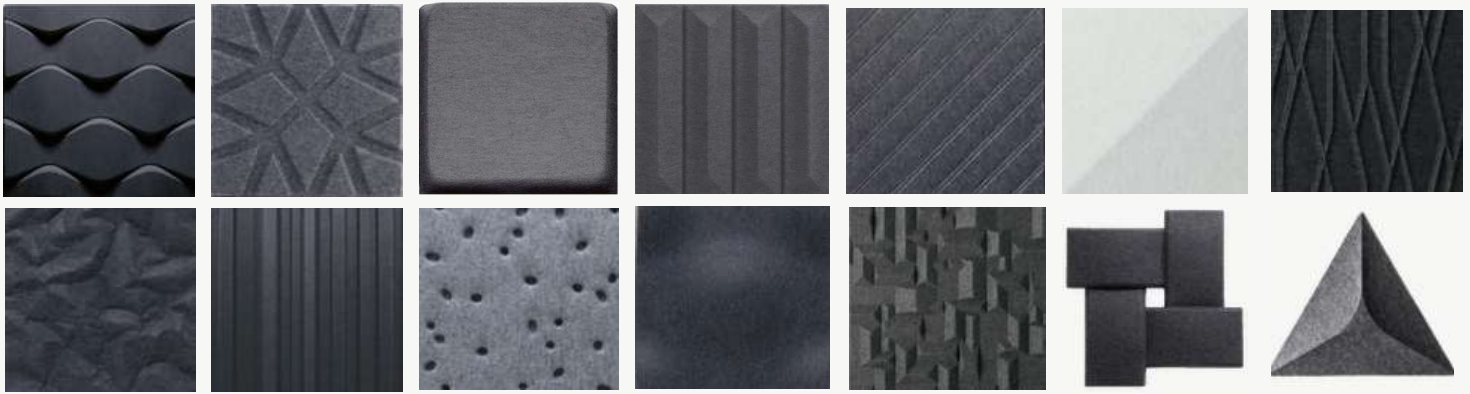

OFFECCT
Soundwave

AKUSTIKLÖSUNGEN