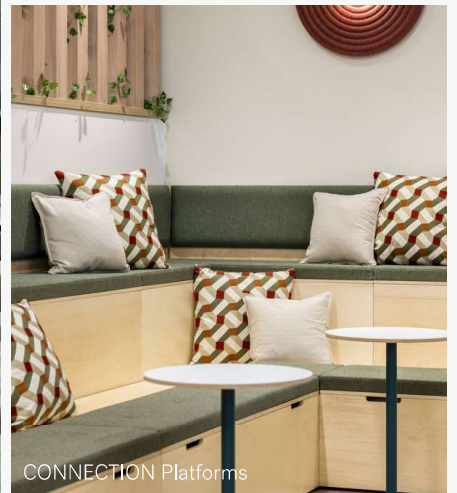

CONNECTION Tier