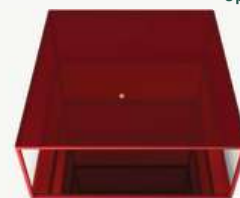

CONNECTION
Match

CONNECTION
Fusion

PROFIM *
SW40

*Das Gestell ist auch separat von den Profim-Tischplatten erhältlich

TISCHE

Quadratische Couchtische

PROFIM Decenta *

PROFIM *
Chic